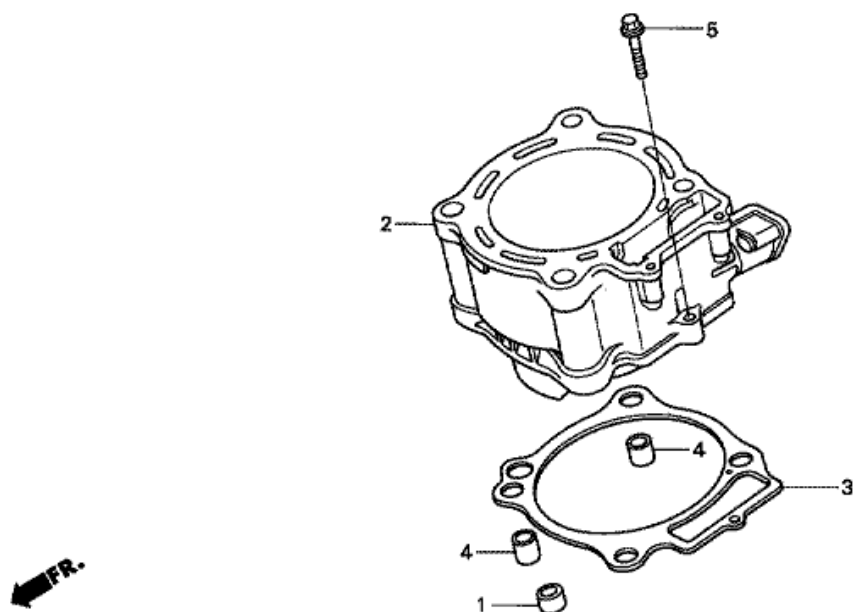

CRF450R CRF450R7 2007 ED

E-5 CYLINDER

MEB4-E0500

Nr	Artikelnummer	Beskrivning	Antal	Best. antal	Rep.antal	Pris SEK
1	11102-MEB-670	HJULRING, VATTENPASSAGE, 18MM	001	0	0	35,52
2	12100-MEN-670	CYLINDER	001	0	0	4009,50
3	12191-MEB-671	PACKNING, CYLINDER	001	0	0	64,84
4	94301-14200	DYMLING STIFT, 14X20	002	0	0	12,40
5	96001-06028-00	BULT, FLÄNS, 6X28	001	0	0	11,10