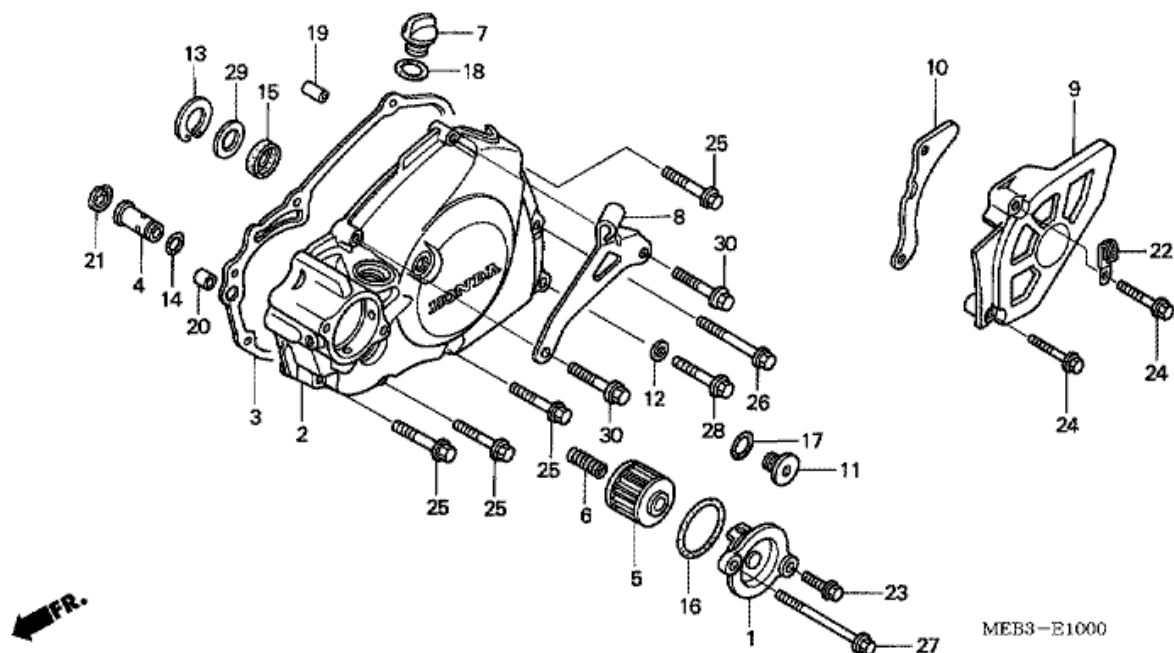

CRF450R CRF450R7 2007 ED

E-10 V. VEVHUSKYDD

Nr	Artikelnummer	Beskrivning	Antal	Best. antal	Rep.antal	Pris SEK
1	11333-MEB-670	SKYDD, OLJEFILTER	001	0	0	232,45
2	11340-MEN-850	SKYDD KOMP., V. VEVHUS	001	0	0	1887,09
3	11395-MEB-670	PACKNING, V. SKYDD	001	0	0	80,66
4	15220-MEB-770	VENTIL, AVLASTNING	001	0	0	180,47
5	15412-MEN-671	FILTER KOMP., MOTOROLJA	001	0	0	99,99
6	15414-MEB-670	FJÄDER, OLJEFILTER	001	0	0	27,01
7	15611-KA4-710	KÅPA, OLJEINTAG	001	0	0	81,96
8	22838-MEN-730	MOTTAGARE, KOPPLINGSKABEL	001	0	0	92,32
9	23810-MEN-730	SKYDD KOMP., KEDJEHJUL	001	0	0	161,14
10	23812-MEB-670	STYRNING, DRIVKEDJA	001	0	0	50,78
11	90084-MEN-670	KÅPA, 14MM	001	0	0	81,96
12	90474-333-000	BRICKA, FÖRSEGLING, 8MM	001	0	0	23,03
13	90602-MEB-670	FJÄDERRING, SPECIAL INTERN, 24MM	001	0	0	21,83
14	90751-GK1-003	O-RING, 8.5X1.7	001	0	0	9,99
15	91204-KRN-671	OLJEPACKNING, 10X21X5	001	0	0	34,50
16	91302-PA9-003	O-RING, 39.8X2.2 (ARAI)	001	0	0	34,69
17	91303-377-000	O-RING, 13.8X2.5	001	0	0	29,42
18	91307-035-000	O-RING, 18X3	001	0	0	12,76
19	94301-08140	DYMLING STIFT, 8X14	001	0	0	11,10
20	94301-10160	DYMLING STIFT, 10X16	001	0	0	13,14
21	94520-14000	FJÄDERRING, INTERN, 14MM	001	0	0	4,16
23	90004-GHB-630	BULT, FLÄNS, 6X16 (NSHF)	001	0	0	14,62
24	96001-06030-07	BULT, FLÄNS, 6X30	002	0	0	9,99
25	90004-GHB-690	BULT, FLÄNS, 6X32 (NSHF)	004	0	0	16,10
26	90004-GHB-710	BULT, FLÄNS, 6X40 (NSHF)	001	0	0	16,84
27	90004-GHB-780	BULT, FLÄNS, 6X75 (NSHF)	001	0	0	37,46
28	90023-MEN-670	BULT, FLÄNS, 8X35	001	0	0	31,08
29	90451-459-770	BRICKA, AXIAL, 13MM	001	0	0	14,80
30	90004-GHB-700	BULT, FLÄNS, 6X35 (NSHF)	002	0	0	21,37