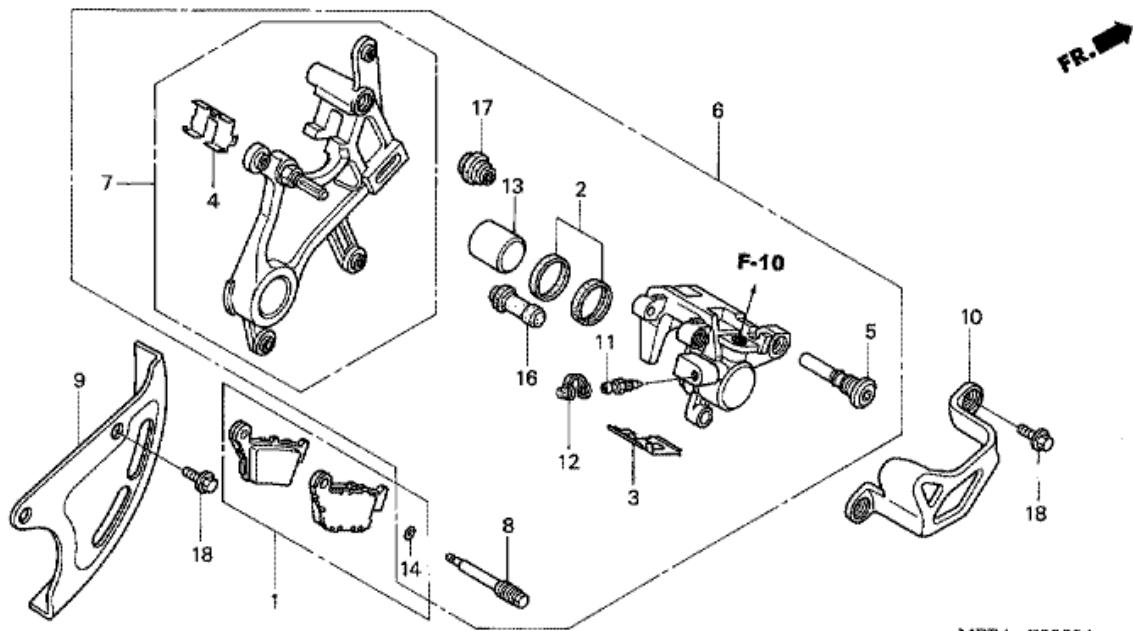

CRF450R CRF450R7 2007 ED

F-9 BAKRE BROMSOK

MEB4-F0900A

Nr	Artikelnummer	Beskrivning	Antal	Best. antal	Rep.antal	Pris SEK
1	06435-KRN-711	KUDDPAKET , B.	001	0	0	356,68
2	06451-MZ2-405	TÄTNING, KOLV	001	0	0	61,33
3	43108-KZ4-J41	FJÄDER, KUDDE	001	0	0	33,67
4	43112-KZ4-J41	HÅLLARE, KONSOL	001	0	0	31,63
5	43131-KW3-006	BULT, STIFT	001	0	0	30,06
6	43150-KRN-711	BROMSOK UNDERENH., HB. BROMS (NISSIN)	001	0	0	2421,28
7	43190-KRN-711	KONSOL UNDERENHET., HB.	001	0	0	1151,44
8	43215-KZ4-J41	STIFT HÅLLARE	001	0	0	45,42
9	43330-KZ4-J40ZA	SKYDD, B. LAMELL *TNATURAL * (TNATURAL NATURLIG)	001	0	0	145,50
10	43340-MEY-000ZA	SKYDD, B. BROMSOK *TNATURAL * (TNATURAL NATURLIG)	001	0	0	169,83
11	43352-568-003	SKRUV, BELASTNINGSMOTSTÅND (NISSIN)	001	0	0	45,97
12	43353-461-771	KÅPA, BELASTNINGSMOTSTÅND	001	0	0	32,56
13	45107-MCT-006	KOLV (22 A)	001	0	0	237,26
14	45111-MAJ-G41	RING, STOPP	001	0	0	10,36
16	45132-166-016	SKYDDSDAMASK, STIFTBUSSNING (NISSIN)	001	0	0	22,48
17	45133-MA3-006	SKYDDSDAMASK B	001	0	0	32,56
18	90004-GHB-600	BULT, FLÄNS, 6X10 (NSHF)	004	0	0	33,95