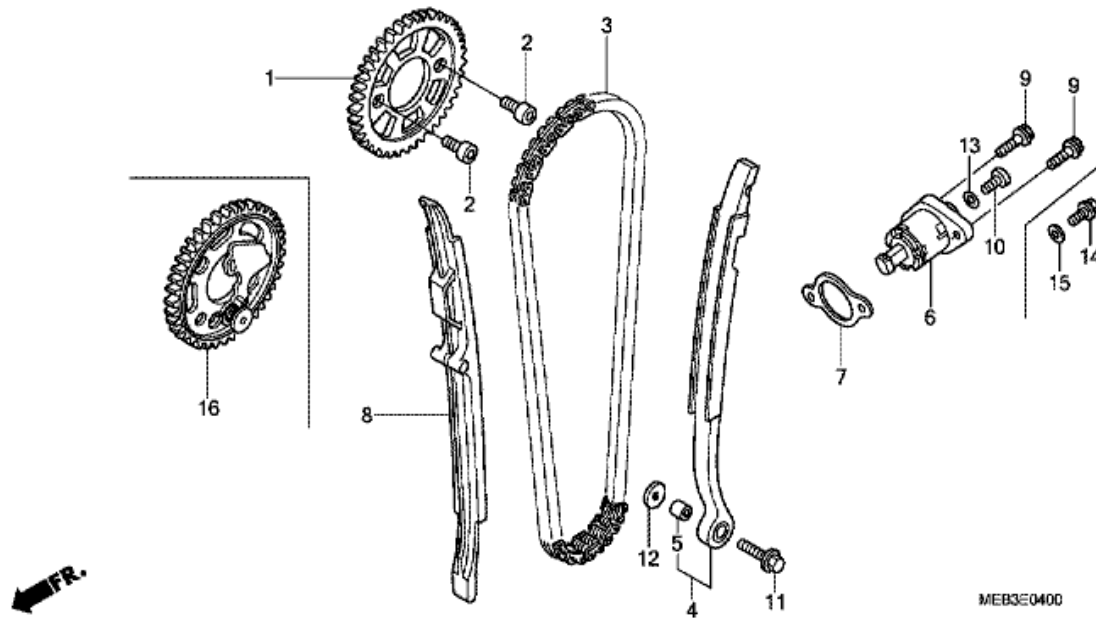

CRF450R CRF450R7 2007 ED

E-4 KAMKEDJA/SPÄNNARE

Nr	Artikelnummer	Beskrivning	Antal	Best. antal	Rep. antal	Pris SEK
2	14322-MN1-670	BULT, SPECIALKNACKNING, 7X10.4	002	0	0	65,40
3	14401-MEB-671	KEDJA, KAM (112L) (BORG WARNER)	001	0	0	408,02
4	14510-MEB-670	SPÄNNING KOMP., KAMKEDJA	001	0	0	467,22
5	14515-KF0-000	HJULRING, ÅTDRAGSANORDNING, 6X9	001	0	0	22,48
6	14520-MEN-671	LYFT, SPÄNNARE	001	0	0	572,67
7	14560-MEN-671	PACKNING, SPÄNNARE LYFT	001	0	0	40,98
8	14620-MEN-671	STYRNING, KAMKEDJA	001	0	0	245,03
9	90004-GHB-630	BULT, FLÄNS, 6X16 (NSHF)	002	0	0	14,62
11	90088-MEB-670	BULT, FLÄNS, 6X25	001	0	0	19,15
12	90482-567-000	BRICKA, SPECIAL, 6MM	001	0	0	7,31
14	90004-GHB-600	BULT, FLÄNS, 6X10 (NSHF)	001	0	0	33,95
15	90442-397-000	BRICKA, FÖRSEGLING, 6MM	001	0	0	5,36
16	14320-MEN-A00	KEDJEHJUL KOMP., KAM (36T)	001	0	0	1652,98