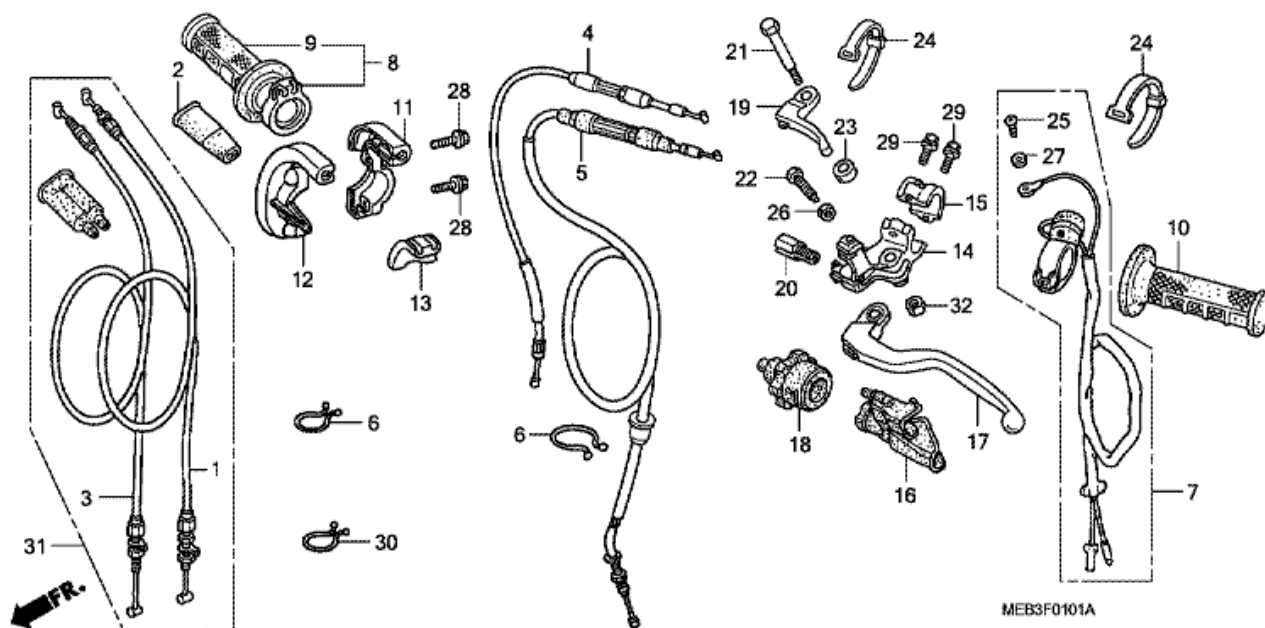

CRF450R CRF450R7 2007 ED

F-1-1 HANDLE LEVER/SWITCH/CABLE (CRF450R4,5,6,7)

Nr	Artikelnummer	Beskrivning	Antal	Best. antal	Rep.antal	Pris SEK
1	17910-MEN-852	KABEL A KOMP., GAS	001	0	0	263,53
3	17920-MEN-852	KABELNH. B KOMP., GAS	001	0	0	263,53
4	17950-MEN-850	KABEL KOMP., VARM STARTMOTOR	001	0	0	154,01
5	22870-MEN-850	KABEL KOMP., KOPPLING	001	0	0	199,34
6	32171-GF9-621	LÅS, BÖRS	002	0	0	21,28
7	35130-MEB-670	BRYTARE, KILL	001	0	0	277,50
8	53140-MEB-671	HANDTAG KOMP., GAS	001	0	0	163,17
9	53165-GBF-J60	HANDTAG, H. HANDTAG	001	0	0	99,44
10	53166-GBF-J60	HANDTAG, V. HANDTAG	001	0	0	99,44
11	53167-MEB-672	HÖLJE, GAS ÖVRE	001	0	0	219,69
12	53168-MEB-671	HÖLJE, GAS UNDRE	001	0	0	219,69
13	53169-MEB-670	SKJUTREGLAGE, GASVAJER	001	0	0	40,70
14	53172-MEN-670	KONSOL, V. HANDTAGSSPAK	001	0	0	259,65
15	53174-KCE-670	HÅLLARE, V. SPAKKONSOL	001	0	0	112,48
16	53177-MEN-670	SKYDD, V. HANDTAGSSPAK	001	0	0	103,69
17	53178-MEN-A01	SPAK, V. STYRHANDTAG	001	0	0	188,15
18	53179-MEN-671	DIAL, KOPPLINGSKABEL JUSTERING	001	0	0	95,83
19	53190-MEN-670	SPAK, VARM STARTMOTOR	001	0	0	144,48
20	53192-MEN-670	BULT, LEDNINGSJUSTERING	001	0	0	95,83
21	90113-MEY-A10	BULT, HANDTAGSSPAK LEDBULT	001	0	0	59,76
22	90118-MEN-670	BULT, SPAK LEDBULT	001	0	0	24,24
23	90501-MEN-670	HJULRING, PIVOT	001	0	0	26,64
24	90650-KV6-003	BAND, VAJER	002	0	0	30,06
25	93500-04012-1A	SKRUV, KONISKT, 4X12	001	0	0	6,29
26	94001-06000-0S	MUTTER, 6-KANTS, 6MM	001	0	0	5,55
27	94111-04000	BRICKA, FJÄDER, 4MM	001	0	0	6,29
28	96001-06020-07	BULT, FLÄNS, 6X20	002	0	0	6,29
29	96001-06022-00	BULT, FLÄNS, 6X22	002	0	0	7,77
30	32173-MEN-850	BÖRS, LÅS, 18MM	001	0	0	16,65
31	17900-MEN-A00	KABELNH., GAS	001	0	0	474,34