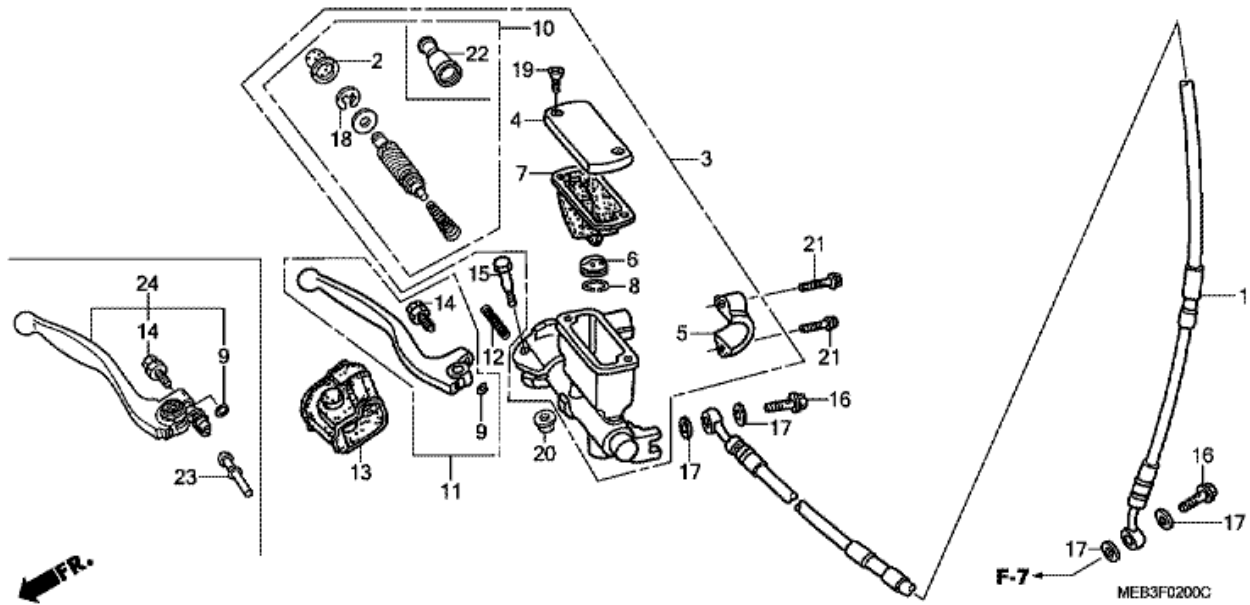

CRF450R CRF450R7 2007 ED

F-2 B. BROMS HUVUDCYLINDER

Nr	Artikelnummer	Beskrivning	Antal	Best. antal	Rep.antal	Pris SEK
1	45125-MEN-003	SLANG KOMP., FR. BROMS	001	0	0	1307,12
3	45510-MEN-J01	CYLINDER UNDER, FR. HUVUD	001	0	0	1204,81
4	45513-KCE-671	KÅPA, HUVUDCYLINDER	001	0	0	140,79
5	45517-GW0-751	HÅLLARE, HUVUDCYLINDER	001	0	0	94,07
6	45518-MEN-J01	SEPARATOR KOMP.	001	0	0	51,62
7	45520-KA3-731	MEMBRAN	001	0	0	63,64
8	45523-KA3-731	RING	001	0	0	14,80
9	45523-MEB-003	RING	001	0	0	7,49
10	45530-MEN-J01	KOLVAR, HUVUDCYLINDER	001	0	0	367,41
12	53174-KN5-006	FJÄDER, BROMSARM	001	0	0	17,85
13	53176-MEN-J01	SKYDD, H. HANDTAG	001	0	0	58,28
14	90111-MEB-003	BULTPAKET, JUSTERING	001	0	0	48,01
15	90114-MEN-J01	BULT, HANDTAGSSPAK	001	0	0	51,34
16	90145-MS9-612	BULT, OLJA, 10X22	002	0	0	63,46
17	90545-300-000	BRICKA, OLJEBULT	004	0	0	16,65
18	90651-MA5-671	FJÄDERRING	001	0	0	12,49
19	93600-04012-1G	SKRUV, FLAT, 4X12	002	0	0	4,16
20	94050-06000	MUTTER, FLÄNS, 6MM	001	0	0	7,03
21	96001-06022-00	BULT, FLÄNS, 6X22	002	0	0	7,77
22	45504-MEN-J01	SKYDDSDAMASK KOMP.	001	0	0	76,78
23	45525-MEN-J01	STAG, TRYCK	001	0	0	60,96
24	53171-MEN-J01	SPAK KOMP, H. STYRHANDTAG	001	0	0	287,95