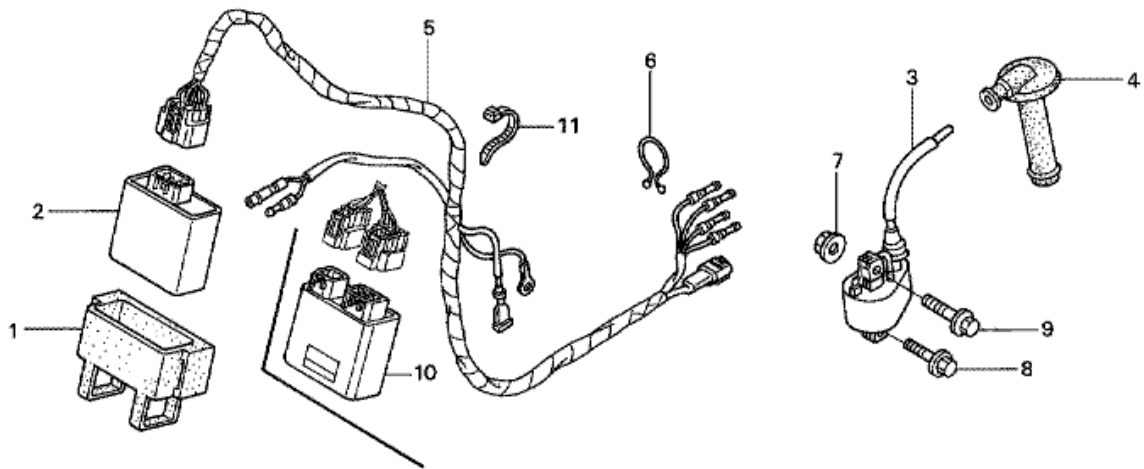

CRF450R CRF450R7 2007 ED

F-21 LEDNINGSKABLAGE

MEB4-F2100B

Nr	Artikelnummer	Beskrivning	Antal	Best. antal	Rep.antal	Pris SEK
1	30401-MEN-670	KUDDE, C.D.I. ENHET	001	0	0	98,05
3	30500-MEB-671	SPOLENH., TÄNDNING	001	0	0	533,36
4	30700-MEB-671	KÅPA., BULLERSKYDD	001	0	0	419,30
5	32100-MEN-A00	KABLAGE, VAJER	001	0	0	345,77
7	94050-06000	MUTTER, FLÄNS, 6MM	001	0	0	7,03
8	96001-06020-00	BULT, FLÄNS, 6X20	001	0	0	8,51
9	96001-06025-00	BULT, FLÄNS, 6X25	001	0	0	7,77
10	30410-MEN-A01	C.D.I. ENHET	001	0	0	3135,94
11	90650-MBY-000	BAND, KABLAGE	001	0	0	0,00