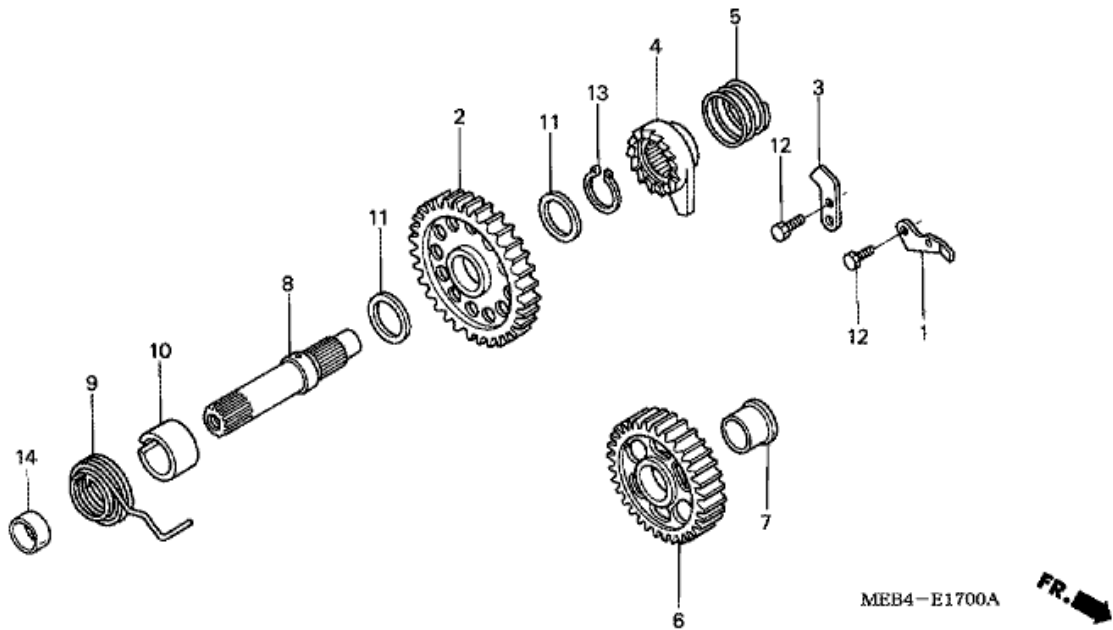

CRF450R CRF450R7 2007 ED

E-17 KICKSTARTSPINDEL

Nr	Artikelnummer	Beskrivning	Antal	Best. antal	Rep.antal	Pris SEK
1	15201-MEB-670	PLÅT, OLJESTYRNING	001	0	0	42,83
2	28211-MEN-670	DREV, KICKSTART (34T)	001	0	0	473,23
3	28215-MEB-670	PLÅT, KICKSTOPP	001	0	0	32,56
4	28221-MEB-770	SPÄRR, KICKSTART	001	0	0	324,95
5	28223-KA4-740	FJÄDER, KICKSTART SPÄRRANORDNING	001	0	0	25,53
6	28231-KS7-000	VÄXEL, KICKSTART TOMGÅNG (29T)	001	0	0	631,59
7	28232-KA4-740	HJULRING, KICK STARTARE TOMGÅNGSVÄXEL	001	0	0	93,15
8	28251-MEN-670	SPINDEL, KICKSTART	001	0	0	626,69
9	28261-MEB-670	FJÄDER, KICKSTART	001	0	0	70,58
10	28282-MEB-670	HJULRING, KICK-FJÄDER	001	0	0	69,38
11	90554-728-940	BRICKA, AXIAL, 20MM	002	0	0	62,62
12	93301-06016-0A	BULT, 6-KANTS, 6X16	002	0	0	5,09
13	94510-19000	FJÄDERRING, EXTERN, 19MM	001	0	0	4,44
14	23472-KY4-900	HJULRING, 20X22X10	001	0	0	65,77