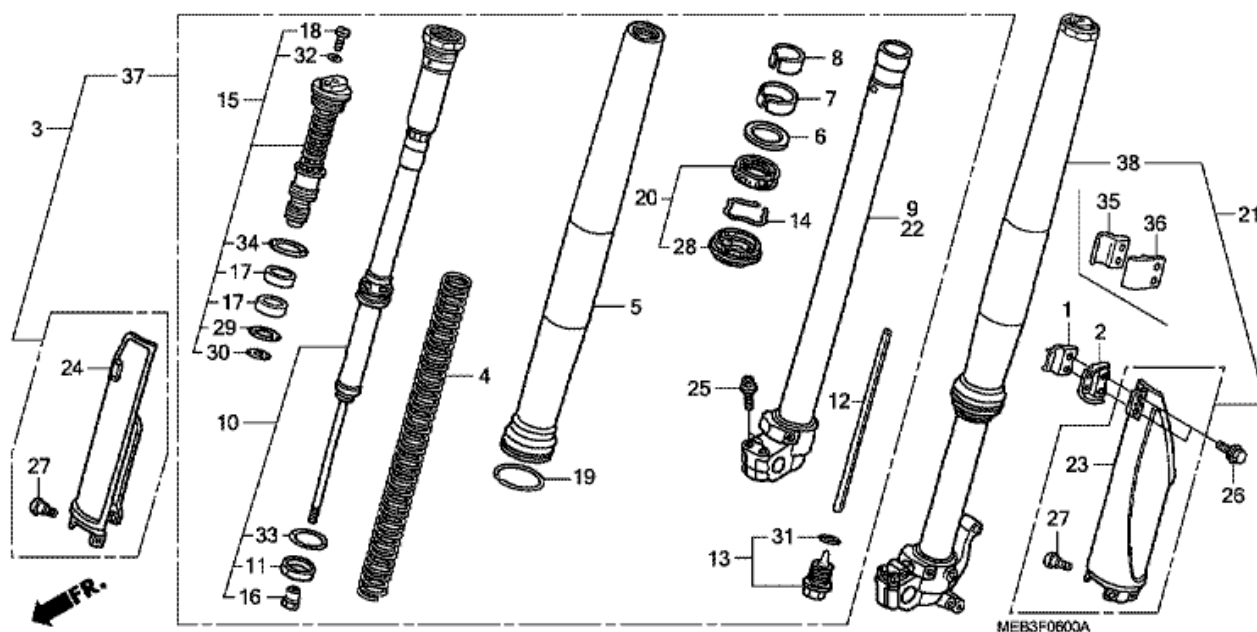

CRF450R CRF450R7 2007 ED

F-6 FRAMGAFFEL

Nr	Artikelnummer	Beskrivning	Antal	Best. antal	Rep.antal	Pris SEK
4	51403-KZ3-J41	FJÄDER, FR. GAFFEL (SHOWA) (4.51N/MM,0.46KGF/MM)	002	0	0	595,98
4	51401-KZ3-J41	FJÄDER, FR. GAFFEL (SHOWA) (4.31N/MM,0.44KGF/MM)	(2)	0	0	595,98
4	51401-MEN-711	FJÄDER, FR. GAFFEL (SHOWA) (4.71N/MM,0.48KGF/MM)	(2)	0	0	520,87
5	51410-MEN-841	RÖR, YTTRE	002	0	0	3549,78
6	51412-KRN-711	RING, BACK-UP	002	0	0	47,54
7	51414-KZ3-B01	BUSSNING, STYRNING	002	0	0	99,71
8	51415-KZ3-B01	BUSSNING, SKJUTREGLAGE	002	0	0	99,71
9	51420-MEN-841	RÖR KOMP., H. SIDOFÖRSKJUTNING	001	0	0	2719,41
10	51430-MEN-841	DÄMPARE KOMP., FR.	002	0	0	2909,31
11	51431-KZ3-B01	BUSSNING B, SKJUTREGLAGE	002	0	0	109,43
12	51437-KZ3-J41	HJULRING, STUDSNÅL	002	0	0	89,73
13	51440-KRN-711	BULT KOMP., MITT	002	0	0	223,30
14	51447-KZ3-003	RING, OLJEPACKNING STOPP	002	0	0	29,42
15	51450-MEN-J01	BULTENHET., FR. GAFFEL	002	0	0	1293,80
16	51451-KZ3-B01	MUTTER, LÅS	002	0	0	64,94
17	51453-KZ3-B01	BUSSNING C, SKJUTREGLAGE	004	0	0	39,96
18	51456-KZ3-J41	BULT, PLUGG	002	0	0	52,08
19	51476-MEY-003	RING, SLITNING	002	0	0	38,76
20	51490-MEN-003	TÄTNING, FR. GAFFEL	002	0	0	247,53
22	51520-MEN-841	RÖR KOMP., V. SIDOFÖRSKJUTNING	001	0	0	3276,72
23	51620-MEN-000ZA	SKYDD, V. FR. GAFFEL *TNATURAL * (TNATURAL NATURLIG)	001	0	0	359,55
24	51610-MEN-000ZA	SKYDD, H. FR. GAFFEL *TNATURAL * (TNATURAL NATURLIG)	001	0	0	359,55
25	90108-KZ4-J40	BULT, FLÄNS, 8X40	004	0	0	35,43
26	90113-KZ3-000	BULT, FLÄNS, 6MM	002	0	0	25,72
27	90113-MAC-780	BULT, SKYDD	006	0	0	21,37
28	91254-KZ3-J31	DAMMTÄTNING	002	0	0	107,39