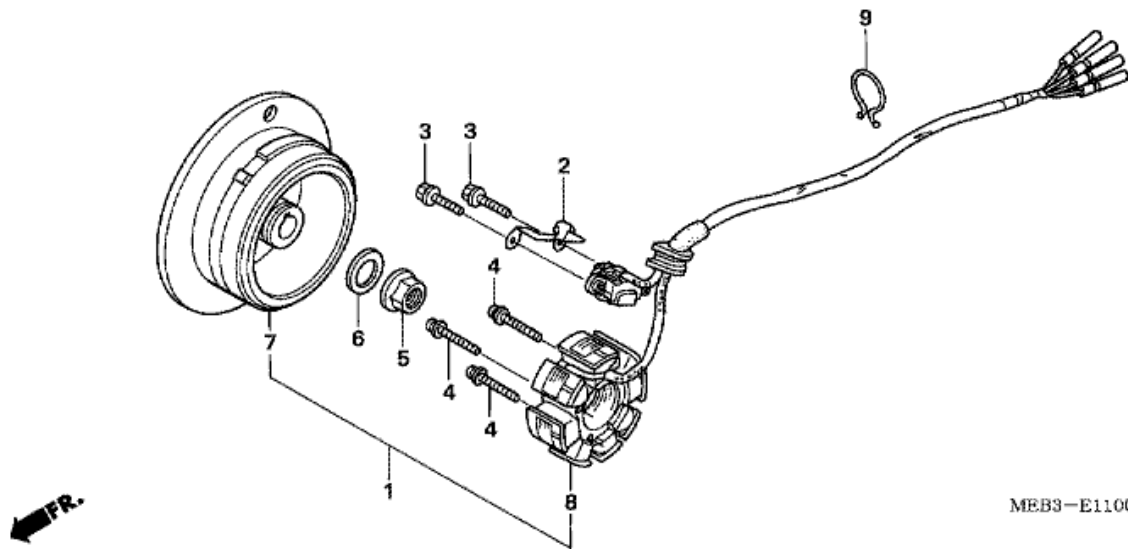

CRF450R CRF450R7 2007 ED

E-11 GENERATOR

Nr	Artikelnummer	Beskrivning	Antal	Best. antal	Rep.antal	Pris SEK
2	32112-KRN-670	KLAMMER, KORD	001	0	0	36,72
3	90005-896-000	BULT, FLÄNS, 5X16	002	0	0	12,58
4	90010-MEB-670	SKRUV-BRICKA, 4X24	003	0	0	7,59
5	94050-12000	MUTTER, FLÄNS, 12MM	001	0	0	12,40
6	90437-611-000	BRICKA, ENKEL, 12MM	001	0	0	14,15
7	31110-MEN-003	SVÄNGHJUL KOMP.	001	0	0	3042,33
8	31120-MEN-731	STATOR KOMP.	001	0	0	2451,34
9	32171-GF9-621	LÅS, BÖRS	001	0	0	21,28