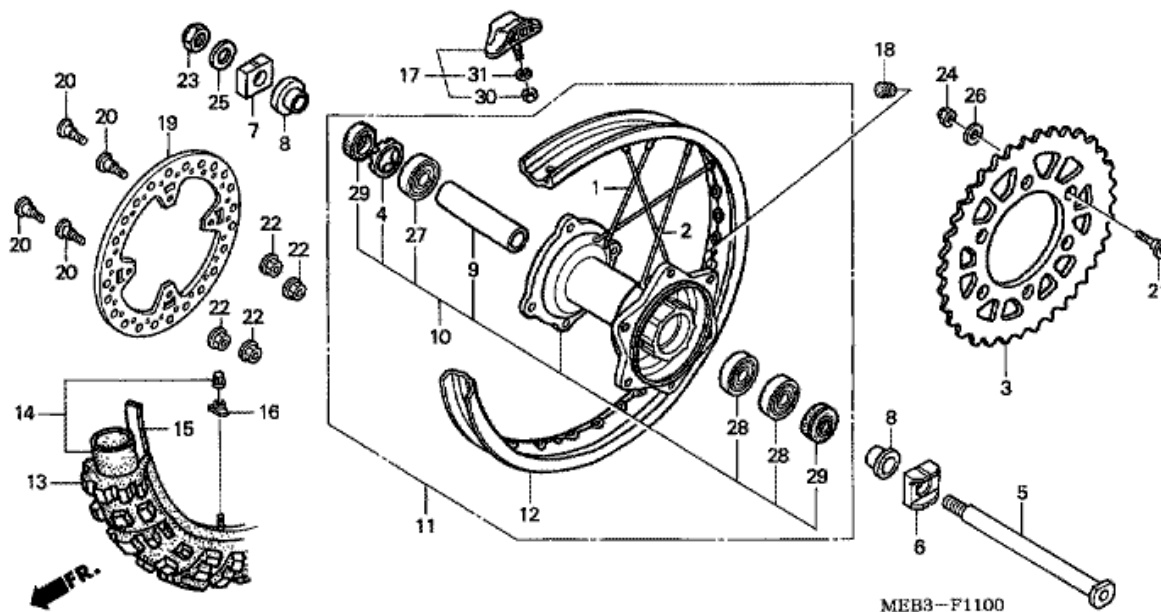

CRF450R CRF450R7 2007 ED

F-11 BAKHJUL

Nr	Artikelnummer	Beskrivning	Antal	Best. antal	Rep.antal	Pris SEK
1	06420-KRN-710	EKERSET, B. (INSIDA)	016	0	0	25,99
2	06421-KRN-710	EKERSET, B. (UTSIDA)	016	0	0	25,99
3	41202-KZ3-J40	KEDJEHJUL, SLUTDRIVEN (48T)	001	0	0	766,64
3	41201-KZ3-J40	KEDJEHJUL, SLUTDRIVEN (49T)	(1)	0	0	766,64
3	41202-ML3-811	KEDJEHJUL, SLUTDRIVEN (47T)	(1)	0	0	917,79
4	41231-KZ4-J20	HÅLLARE, B. HJULLAGER	001	0	0	132,83
5	42301-KZ4-J40	AXEL, HB. HJUL	001	0	0	626,41
6	42305-KZ4-J40	HJULRING, V. HB. AXEL	001	0	0	138,94
7	42306-KZ4-J20	HJULRING, H. HB. AXEL	001	0	0	128,95
8	42311-KZ4-J40	HJULRING, HB. HJUL SIDA	002	0	0	140,42
9	42620-KZ4-J20	HJULRING, HB. HJUL AVSTÅND	001	0	0	246,05
10	42635-KRN-710	NAV UNDERENHET, HB.	001	0	0	2809,60
11	42650-MEN-710	HJUL UNDERENHET, B.	001	0	0	7255,88
12	42701-KZ3-J41	FÄLG, HB. HJUL (19X2.15)	001	0	0	1666,48
13	42711-MEB-771	DÄCK, B. (PIRELLI) (110/90-19 NHS MT32)	001	0	0	2520,16
14	42712-MEB-771	RÖR, DÄCK (PIRELLI)	001	0	0	393,77
15	42713-MEB-771	KLAFF, DÄCK (PIRELLI)	001	0	0	52,54
16	42714-KA3-710	KÅPA, VENTIL	001	0	0	64,66
17	42715-MA0-770	STOPP, DÄCKFOT (2.15)	001	0	0	334,20
18	42717-329-000	KÅPA, RAMHÅL	001	0	0	42,18
19	43351-KZ4-J40	LAMELL, HB. BROMS	001	0	0	1534,85
20	90105-MAC-680	BULT, LAMELL, 6X19	004	0	0	19,52
21	90125-KA4-000	SKRUV, FLAT, 8X31	006	0	0	19,52
22	90301-473-003	MUTTER, U, 6MM	004	0	0	25,99
23	90305-KZ4-J20	MUTTER, U, 22MM	001	0	0	64,66
24	90309-ML3-791	MUTTER, U, 8MM	006	0	0	28,77
25	90401-KZ4-J20	BRICKA, 22X35X2	001	0	0	27,84
26	90465-MC4-000	BRICKA, 8MM	006	0	0	25,99
27	91051-KZ4-J21	LAGER, RADIAL KULRING, 69052RS	001	0	0	175,29