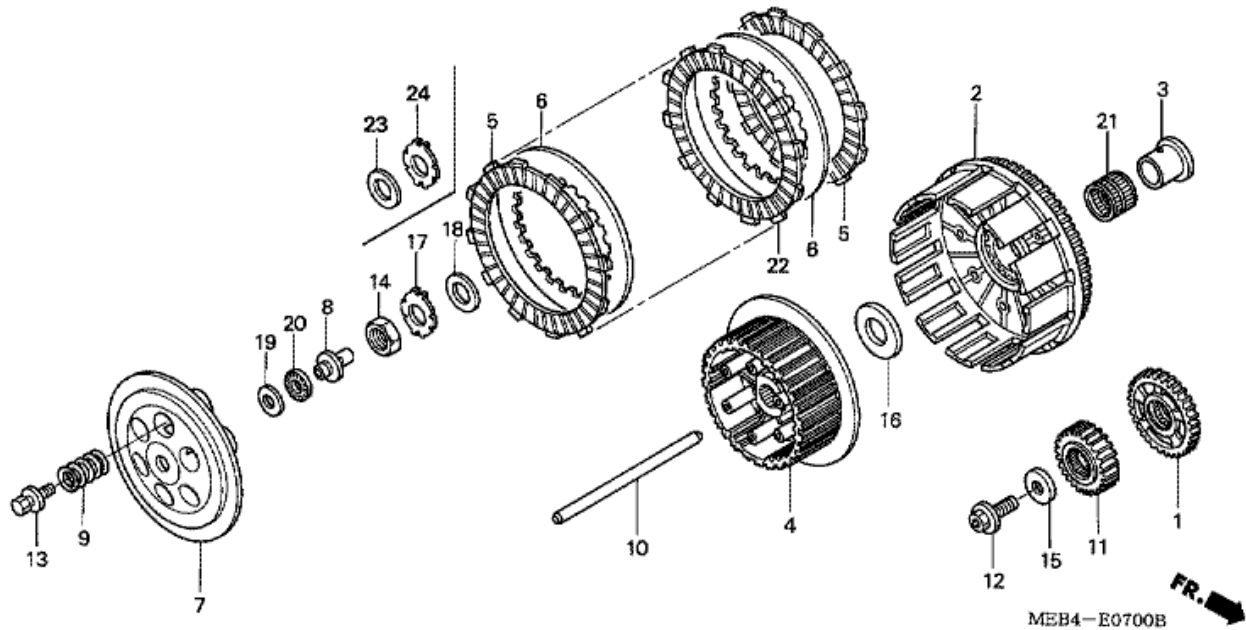

CRF450R CRF450R7 2007 ED

E-7 KOPPLING

Nr	Artikelnummer	Beskrivning	Antal	Best. antal	Rep.antal	Pris SEK
1	13415-MEB-670	VÅXEL, UTJÄMNARDRIV (40T)	001	0	0	549,08
2	22100-MEN-A00	YTTRE KOMP., KOPPLING	001	0	0	3000,33
3	22106-KS7-000	HJULRING, KOPPLING YTTRE	001	0	0	138,57
4	22120-MEN-A00	MITTEN, KOPPLING	001	0	0	508,66
5	22201-MEB-670	LAMELL, KOPPLINGSFRIKTION	002	0	0	142,27
6	22321-KZ3-690	PLATTA B, KOPPLING	007	0	0	78,81
7	22351-KZ3-860	PLÅT, KOPPLINGSTRYCK	001	0	0	471,01
8	22352-KAE-770	DEL, KOPPLINGSLYFTARE	001	0	0	125,62
9	22401-KZ3-690	FJÅDER, KOPPLING (ROSA)	006	0	0	31,63
10	22850-MEN-730	STAG KOMP., KOPPLINGSLYFTARE	001	0	0	172,51
11	23121-MEB-770	VÅXEL, PRIMÄR DRIV (23T)	001	0	0	566,01
12	90013-MEB-670	BULT, SPECIAL, 12X28	001	0	0	83,81
13	90022-MM5-000	BULT-BRICKA, 6X25	006	0	0	25,72
14	90235-KA4-000	MUTTER, 18MM	001	0	0	41,63
15	90402-KW6-960	BRICKA, ENKEL, 12MM	001	0	0	51,80
16	90421-HA2-010	BRICKA, AXIAL, 23X48	001	0	0	69,19
19	90608-072-000	BRICKA, 12MM	001	0	0	48,47
20	91001-147-003	LAGER, NÅL, 12MM (NTN)	001	0	0	55,41
21	91021-ML3-003	LAGER, NÅL, 28X32X27.2 (TOMUSON)	001	0	0	171,13
22	22201-MEB-670	LAMELL, KOPPLINGSFRIKTION	006	0	0	142,27
23	90451-MEN-730	BRICKA, 18X27.5X2	001	0	0	29,69
24	90461-KZ3-J10	BRICKA, LÅS, 18MM	001	0	0	49,12