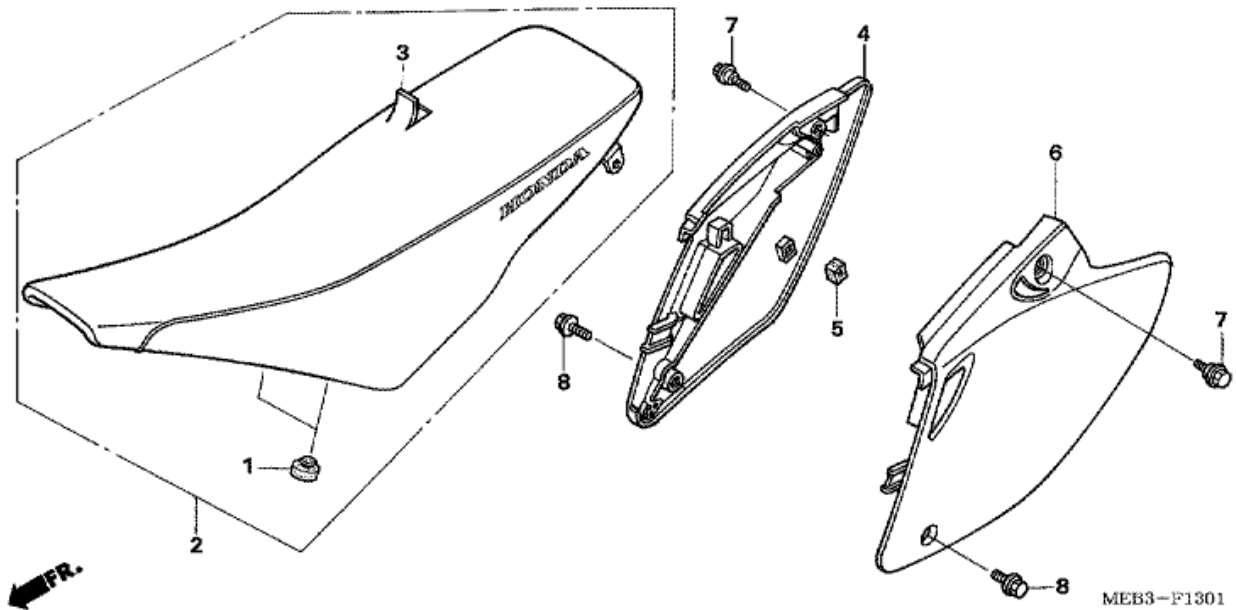

CRF450R CRF450R7 2007 ED

F-13-1 SEAT/SIDE COVER (CRF450R5,6,7)

Nr	Artikelnummer	Beskrivning	Antal	Best. antal	Rep.antal	Pris SEK
1	50524-KBW-900	GUMMI, STÖDSTOPP	002	0	0	30,34
2	77100-MEN-A00	SÄTE KOMP.	001	0	0	1711,06
3	77101-MEN-A00	LÄDER KOMP., SÄTE (INGA BOKSTÄVER TRYCKTA)	001	0	0	929,07
4	83510-MEN-A00	SKYDD, H. SIDA	001	0	0	428,92
5	83515-KZ3-700	GUMMI, SIDOSKYDD STOPP	001	0	0	28,12
6	83610-MEN-731	SKYDD, V. SIDA	001	0	0	428,92
7	90102-MEN-710	BULT, SPECIAL, 8MM	002	0	0	23,96
8	90103-MEN-710	BULT, SPECIAL, 6MM	002	0	0	23,96