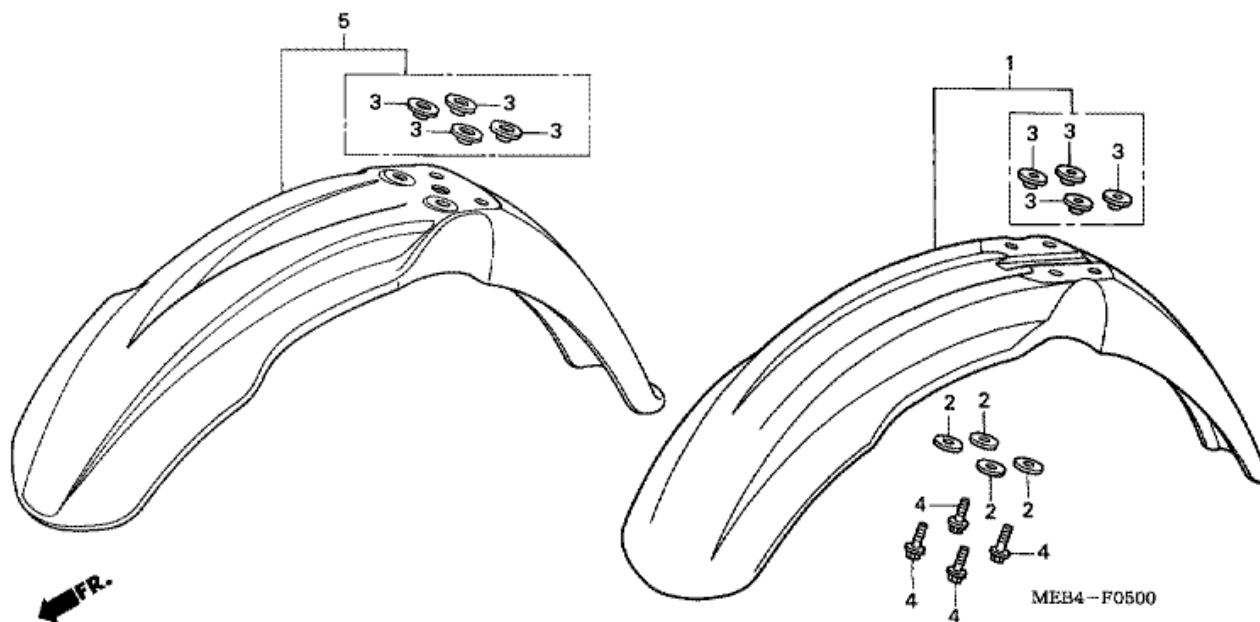

CRF450R CRF450R7 2007 ED

F-5 FRÄMRE STÄNKSKÄRM

Nr	Artikelnummer	Beskrivning	Antal	Best. antal	Rep.antal	Pris SEK
2	90506-430-000	BRICKA, STÄNKSKÄRMSMONTERING	004	0	0	29,42
3	90512-KZ4-J20	HJULRING, FR. STÄNKSKÄRM	004	0	0	38,02
4	96001-06016-00	BULT, FLÄNS, 6X16	004	0	0	6,29
5	61110-MEN-670	STÄNKSKÄRM UNDRE., FR.	001	0	0	825,01