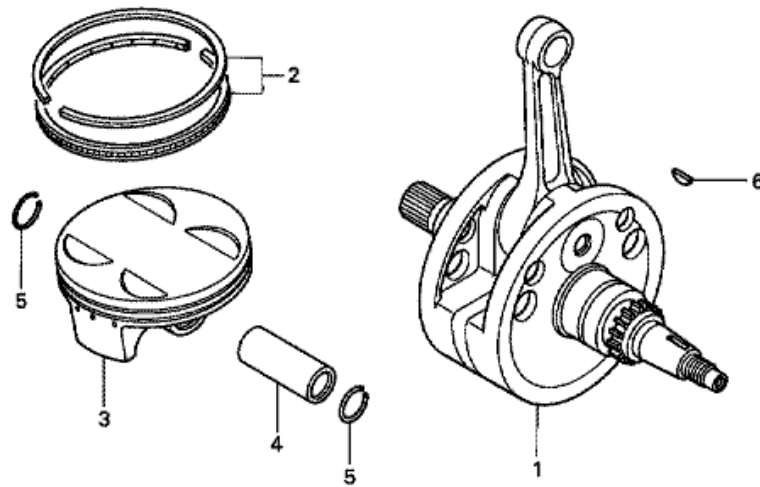

CRF450R CRF450R7 2007 ED

E-13 VEVAXEL/KOLV

MEB3-E1300

Nr	Artikelnummer	Beskrivning	Antal	Best. antal	Rep.antal	Pris SEK
1	13000-MEN-A00	VEVAXEL KOMP.	001	0	0	5938,87
2	13011-MEB-670	RING, KOLV	001	0	0	547,60
3	13101-MEN-730	KOLV	001	0	0	832,69
4	13111-MEN-730	STIFT KOLV	001	0	0	187,22
5	13112-MAT-000	KLÄMMA, KOLVSTIFT, 19MM	002	0	0	17,58
6	13331-360-000	NYCKEL, SPECIAL WOODRUFF, 25X14	001	0	0	24,51