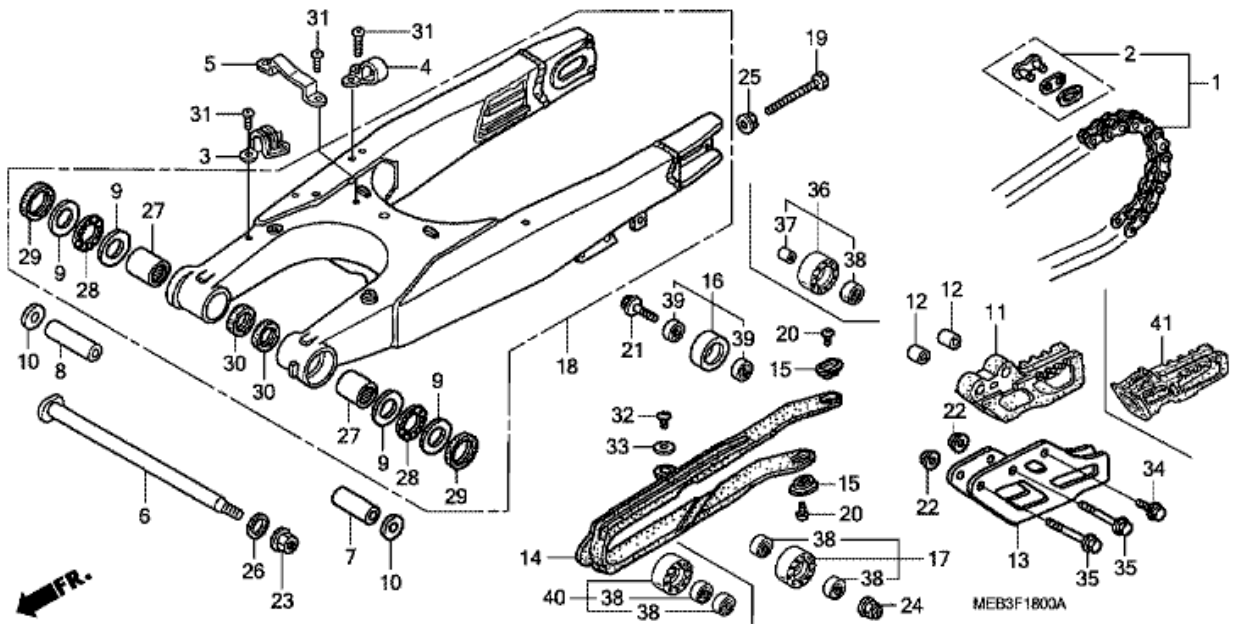

CRF450R CRF450R7 2007 ED

F-18 SVÄNGARM

Nr	Artikelnummer	Beskrivning	Antal	Best. antal	Rep.antal	Pris SEK
1	40530-KZ3-J31	KEDJA, VÄXEL (DAIDO) (DID520DMA2-114RB) (STANDARDLÄNK 114L)	001	0	0	956,45
1	40540-MEN-003	KEDJA, VÄXEL (DAIDO) (DID520DMA2-120RB) (STANDARDLÄNK 114L)	(1)	0	0	1234,23
2	40531-KZ4-J31	LED, DRIVKEDJA (DAIDO)	001	0	0	71,97
3	43468-MCJ-000	STYRNING, BROMSSLANG	001	0	0	55,50
4	43468-MEB-000	STYRNING, HB. BROMSSLANG	001	0	0	33,02
5	43469-MEB-000	STYRNING, BROMSSLANG	001	0	0	37,83
6	52101-KZ4-J40	AXEL, SVÄNGARM PIVOT	001	0	0	222,28
7	52141-MEN-710	HJULRING, SVÄNGARM, 46MM	001	0	0	137,09
8	52142-KZ4-J40	HJULRING, SVÄNGARM SIDA, 54MM	001	0	0	110,72
9	52143-KZ3-860	BRICKA, SVÄNGARM SIDA	004	0	0	21,28
10	52143-KZ4-J40	HJULRING, SVÄNGARM LEDBULT SIDA	002	0	0	27,38
13	52147-MEN-J00	PLÅT, KEDJELEDARE	001	0	0	287,68
14	52170-KRN-710	SKJUTREGLAGE, KEDJA	001	0	0	362,97
15	52171-KR6-000	BRICKA, KEDJEGLIDKONTAKT	002	0	0	6,01
18	52200-MEN-J00	SVÄNGARM UNDERENHET, B.	001	0	0	7404,72
19	90105-MEN-000	BULT, 6-KANTS, 8X47.5	002	0	0	39,41
20	90115-KV3-700	SKRUV, KONISKT, 5X8	002	0	0	11,47
21	90124-MEB-770	BULT, FLÄNS, 8X32	001	0	0	28,68
22	90301-473-003	MUTTER, U, 6MM	002	0	0	25,99
23	90305-KZ3-B01	NUT, U, HEX. 14MM	001	0	0	28,77
24	90301-473-003	MUTTER, U, 6MM	001	0	0	25,99
25	90309-357-000	MUTTER, 6-KANTS, 8MM	002	0	0	42,74
26	90501-GBL-730	BRICKA, 14MM	001	0	0	14,15
27	91071-MJ0-003	LAGER, NÅL, 22X29X30 (NTN)	002	0	0	204,24
28	91072-KZ3-861	LAGER, NÅL AXIAL	002	0	0	71,32
29	91253-KZ3-861	DAMMTÄTNING, 30X37X4	002	0	0	61,61
30	91283-ML7-003	DAMMTÄTNING, 22X29X4 (ARAI)	002	0	0	61,61
31	93500-05008-0A	SKRUV, KONISKT, 5X8	006	0	0	1,94
32	93500-05008-0G	SKRUV, KONISKT, 5X8	001	0	0	3,61