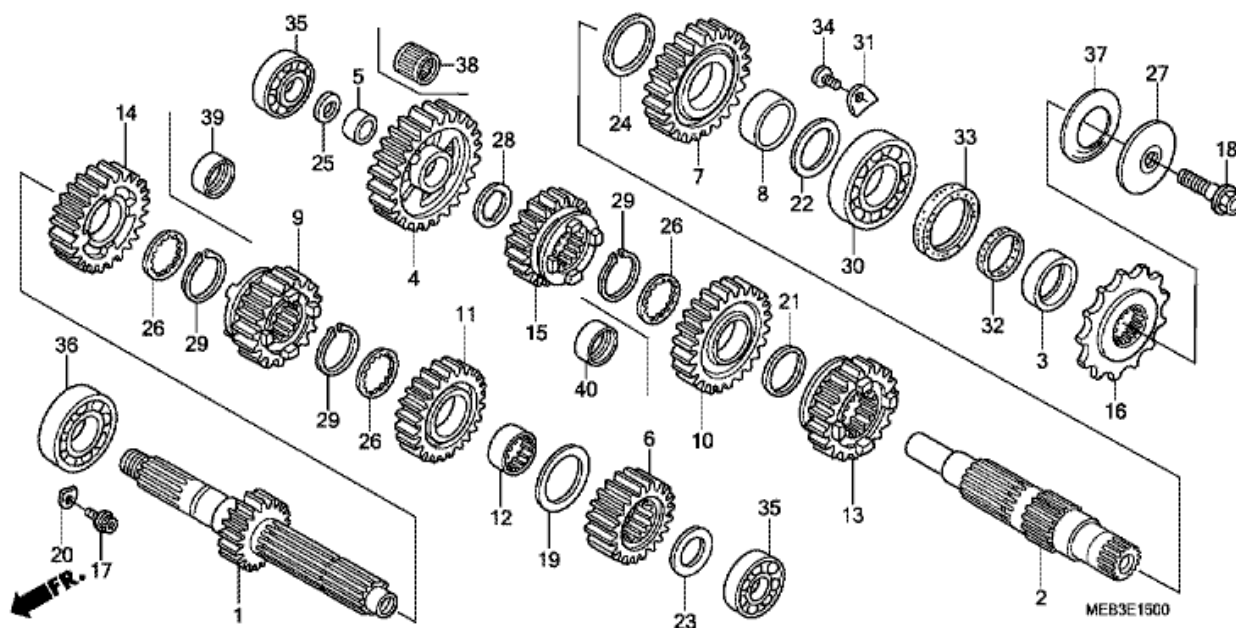

CRF450R CRF450R7 2007 ED

E-15 TRANSMISSION

Nr	Artikelnummer	Beskrivning	Antal	Best. antal	Rep.antal	Pris SEK
1	23210-MEN-A00	HUVUDAXEL KOMP. (15T)	001	0	0	1600,71
2	23221-MEN-A00	ÖVERFÖRINGSAXEL	001	0	0	1195,56
3	23225-MEN-730	HJULRING, ÖVERFÖRINGSAXEL	001	0	0	150,78
4	23411-MEN-730	VÄXEL, ÖVERFÖRINGSAXEL LÅG (27T)	001	0	0	827,23
6	23421-MEB-770	VÄXEL, HUVUDAXEL ANDRA (17T)	001	0	0	339,75
7	23431-KS7-830	VÄXEL, ÖVERFÖRINGSAXEL ANDRA (25T)	001	0	0	664,61
8	23432-ML3-870	HJULRING, ÖVERFÖRINGSAXEL TVÅNS VÄXEL	001	0	0	81,21
9	23441-MEN-A00	VÄXEL, HUVUDAXEL TREAN (17T)	001	0	0	657,40
10	23451-MEN-A00	VÄXEL, ÖVERFÖRINGSAXEL TREDJE (21T)	001	0	0	603,01
11	23461-MEB-770	VÄXEL, HUVUDAXEL FJÄRDE (20T)	001	0	0	617,62
12	23462-KZ3-L20	HJULRING, HUVUDAXEL FYRANS VÄXEL	001	0	0	112,76
13	23471-MEB-671	VÄXEL, ÖVERFÖRINGSAXEL FJÄRDE (21T)	001	0	0	657,40
14	23481-MEN-A00	VÄXEL, HUVUDAXEL FEMTE (22T)	001	0	0	603,01
15	23491-MEN-A00	VÄXEL, ÖVERFÖRINGSAXEL FEMMAN (20T)	001	0	0	688,29
16	23802-MEN-730	KEDJEHJUL, DRIV (13T)	001	0	0	238,93
17	90071-MF5-000	BULT, FLÄNSSKO, 6X14	002	0	0	33,95
18	90112-413-000	BULT, UBS, 8X33	001	0	0	39,59
19	90421-961-000	BRICKA, AXIAL, 25MM	001	0	0	51,52
20	90441-KA4-700	PLÅT LAGERHÅLLARE	002	0	0	20,26
21	90401-HP1-670	BRICKA, 25X32X1.0	001	0	0	21,46
22	90445-ML3-871	BRICKA, AXIAL, 24.1X36X1.5	001	0	0	30,99
23	90446-KA4-740	BRICKA, AXIAL, 17.2MM	001	0	0	43,01
24	90446-ML3-870	BRICKA, AXIAL, 27.2X35	001	0	0	30,99
25	90446-357-000	BRICKA, AXIAL, 17.2MM	001	0	0	50,04
26	90451-KY2-000	BRICKA, SPLINE, 25X31X1.5	003	0	0	20,63
27	23802-KSC-670	HJULRING, KEDJEHJUL	001	0	0	151,15
28	90554-KA5-680	BRICKA, AXIAL, 19MM	001	0	0	27,84
29	90602-259-010	FJÄDERRING, EXTERN, 25MM	003	0	0	21,28
30	91001-ML3-873	BEARING, RADIAL BALL, 24X56X14(NTN)	001	0	0	114,05