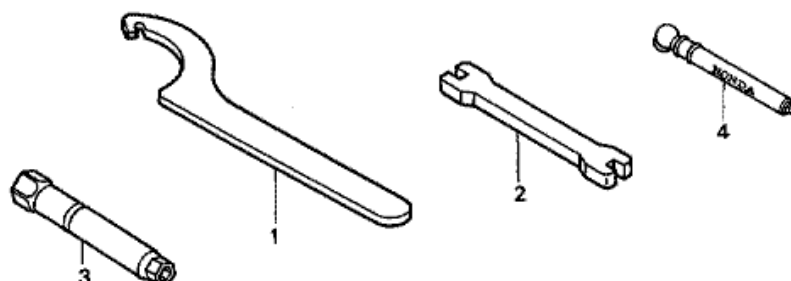

CRF450R CRF450R7 2007 ED

F-24 VERKTYG

MEB3-F2400

Nr	Artikelnummer	Beskrivning	Antal	Best. antal	Rep.antal	Pris SEK
1	89201-KS6-810	SPÄNNARE A, STIFT	(2)	0	0	396,27
2	89212-KZ4-J40	NYCKEL, NIPPEL	001	0	0	72,80
3	89216-MEB-670	NYCKEL, PLUGG (16MM)	001	0	0	87,14
4	89301-KA4-811	MÄTARE, LUFTRYCK	(1)	0	0	1118,97