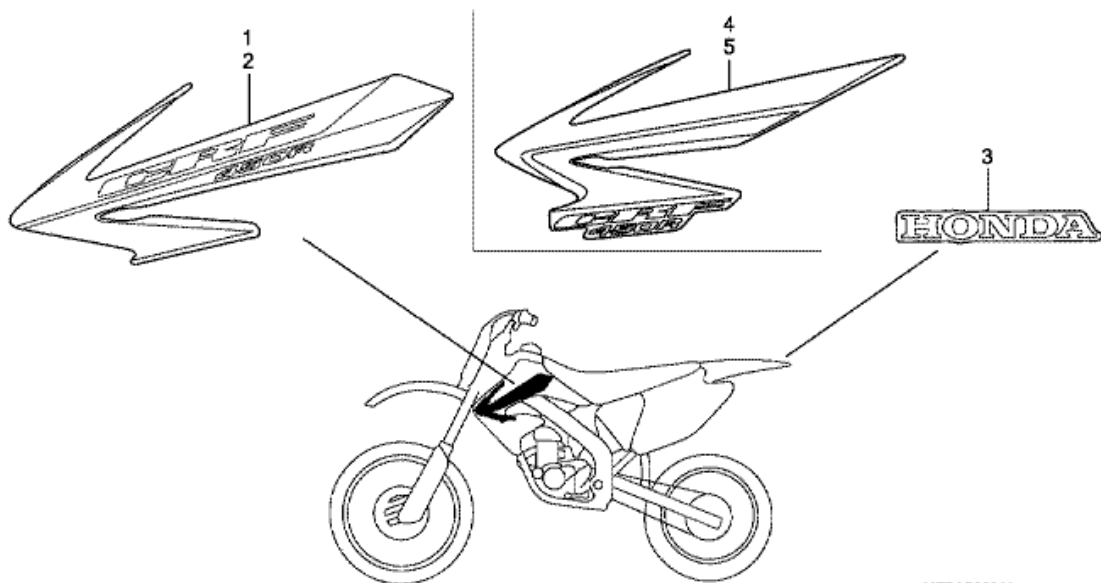

CRF450R CRF450R7 2007 ED

F-26-1 MARK (CRF450R6,7)

MEB3F2601A

Nr	Artikelnummer	Beskrivning	Antal	Best. antal	Rep.antal	Pris SEK
3	87130-MBN-830ZA	MÄRKE (HONDA) *TYPE1 * (TYPE1)	001	0	0	43,11
4	87126-MEN-A00ZA	MÄRKE, H. RADIATORHÖLJE *TYPE1 * (TYPE1)	001	0	0	556,67
5	87127-MEN-A00ZA	MÄRKE, V. KYLARHÖLJE *TYPE1 * (TYPE1)	001	0	0	556,67