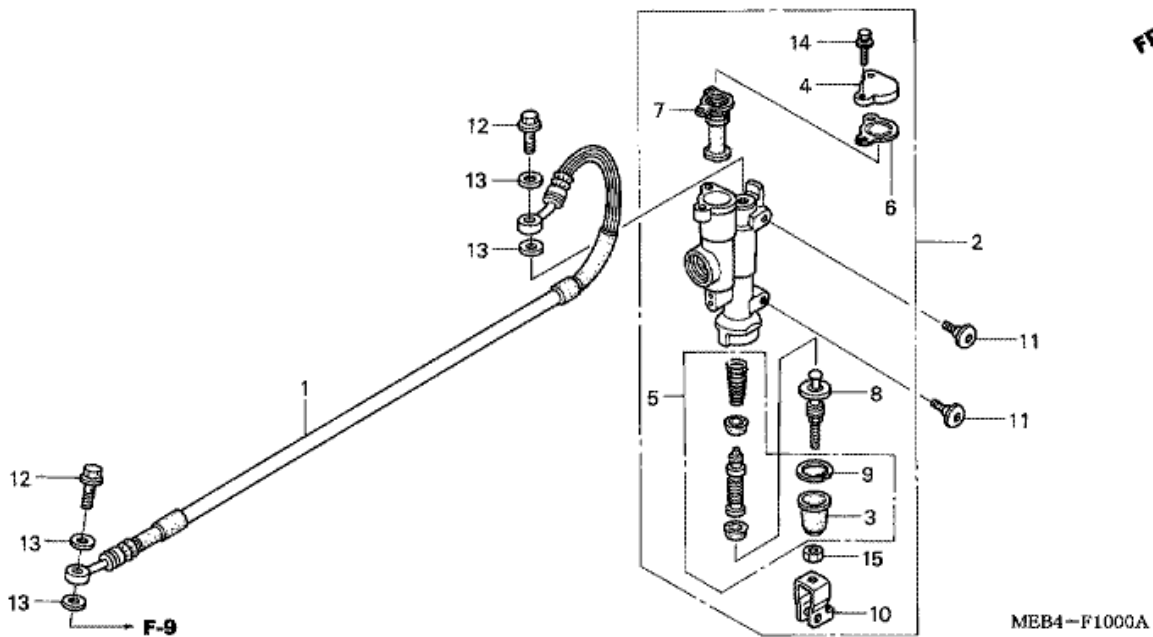

CRF450R CRF450R7 2007 ED

F-10 B. BROMS HUVUDCYLINDER

Nr	Artikelnummer	Beskrivning	Antal	Best. antal	Rep.antal	Pris SEK
1	43310-MEB-003	SLANG KOMP., HB. BROMS	001	0	0	409,78
2	43500-KZ4-J42	CYLINDER , HB. BROMS HUVUD (NISSIN)	001	0	0	1674,99
3	43504-MB2-006	SKYDDSDAMASK KOMP.	001	0	0	45,88
4	43513-KZ4-J41	KÅPA, HUVUDCYLINDER	001	0	0	29,05
5	43520-KZ4-J42	KOLVAR, HUVUDCYLINDER	001	0	0	414,31
6	43521-KZ4-J41	PLÅT, MEMBRAN	001	0	0	34,87
7	43522-KZ4-J41	MEMBRAN	001	0	0	117,66
8	43530-KZ4-J41	STAG KOMP., TRYCK	001	0	0	138,10
9	46182-500-013	FJÄDERRING	001	0	0	20,17
10	46504-KZ4-J41	LED, BROMSSTÅNG	001	0	0	44,49
11	90114-MAC-780	BULT, FR. LAMELLSKYDD	002	0	0	18,41
12	90145-MS9-612	BULT, OLJA, 10X22	002	0	0	63,46
13	90545-300-000	BRICKA, OLJEBULT	004	0	0	16,65
14	93401-04016-00	BULT-BRICKA, 4X16	002	0	0	4,44
15	94002-06000-0S	MUTTER, 6-KANTS, 6MM	001	0	0	6,01