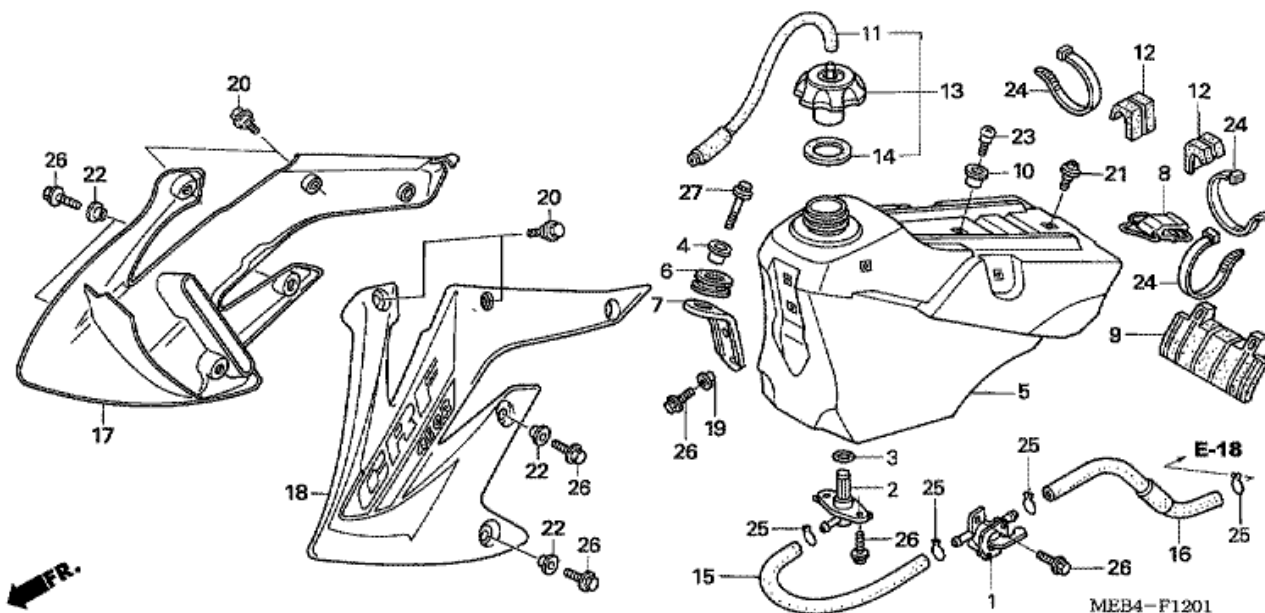

CRF450R CRF450R7 2007 ED

F-12-1 FUEL TANK (CRF450R5,6,7)

Nr	Artikelnummer	Beskrivning	Antal	Best. antal	Rep.antal	Pris SEK
1	16950-MEN-731	BRÄNSLEKRAN, BRÄNSLE	001	0	0	250,30
2	16955-MEB-671	LED, BRÄNSLE	001	0	0	118,31
3	16997-467-000	O-RING, 11.8X3.55	001	0	0	31,63
4	17509-KZ3-B00	HJULRING, TANK	001	0	0	46,43
5	17510-MEN-730	TANK KOMP., BRÄNSLE	001	0	0	4610,02
6	17514-MEB-670	GUMMI, TANKUPPHÄNGNING FR.	001	0	0	28,49
7	17515-MEN-730	STAG, FR. TANK	001	0	0	51,80
8	17516-MEN-730	BAND, HB. TANK	001	0	0	94,91
9	17517-MEN-730	GUMMI, MONTERING TANK	001	0	0	134,59
10	17518-KZ4-710	HJULRING, SÄTE FR.	001	0	0	29,42
11	17521-MEN-730	RÖR KOMP., BRÄNSLEKÅPA VENTILATOR	001	0	0	48,75
12	17522-MEN-730	GUMMI, TANK SIDOMONTERING	002	0	0	65,49
13	17620-MEN-730	KÅPA., BRÄNSLETANK	001	0	0	275,47
14	17624-KT1-780	PACKNING, BRÄNSLEKÅPA	001	0	0	24,51
15	17681-MEN-730	RÖR, BRÄNSLE	001	0	0	25,81
16	17682-MEN-850	RÖR B, BRÄNSLE	001	0	0	34,96
17	19071-MEN-A00ZA	HÖLJE, H. KYLARE (WL) *TYPE1 * (TYPE1)	001	0	0	746,01
18	19072-MEN-A00ZA	HÖLJE, V. KYLARE (WL) *TYPE1 * (TYPE1)	001	0	0	746,01
19	84706-415-000	HJULRING	002	0	0	19,52
20	90101-KRN-730	BULT, SPECIAL, 5X9	004	0	0	35,98
21	90105-MEN-730	SKRUV, 5X12	001	0	0	13,41
22	90501-KZ4-J20	HJULRING A	004	0	0	33,95
23	91422-MT8-770	SKRUV, SPECIAL, 5MM	001	0	0	16,10
24	91560-MS8-600	TY-RAP, KABEL	003	0	0	10,82
25	95002-02120	KLÄMMA, RÖR (B12)	004	0	0	5,09
26	96001-06016-00	BULT, FLÄNS, 6X16	009	0	0	6,29
27	96001-06030-00	BULT, FLÄNS, 6X30	001	0	0	9,25