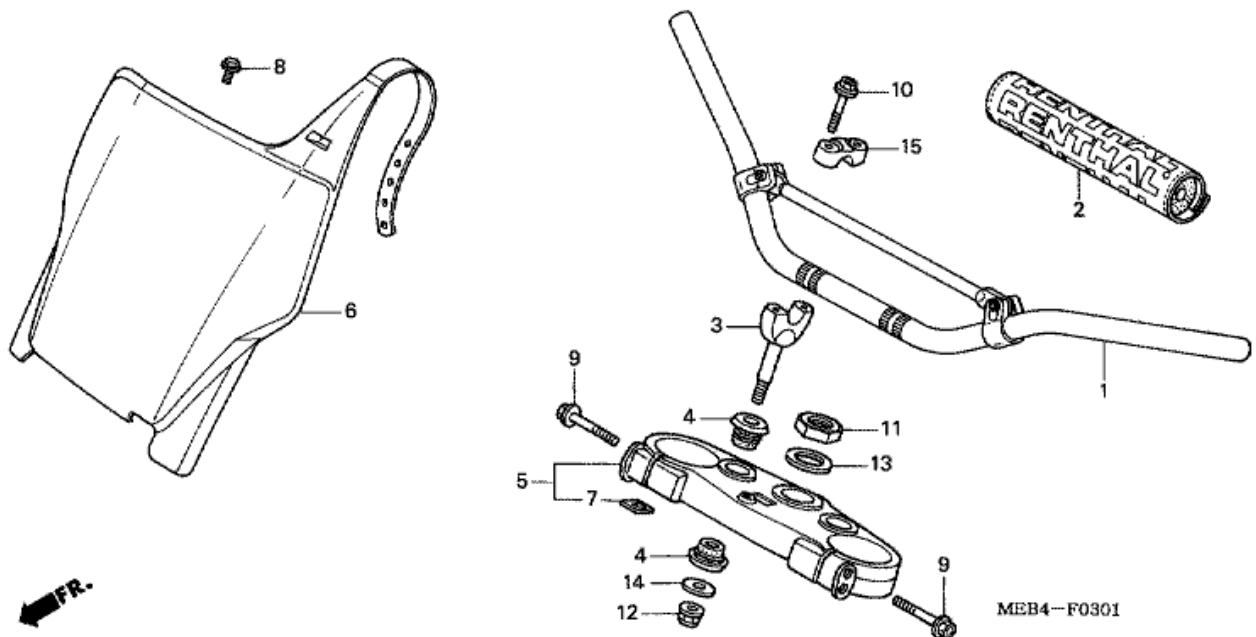

CRF450R CRF450R7 2007 ED

F-3-1 HANDLE PIPE/TOP BRIDGE (CRF450R4,5,6,7)

Nr	Artikelnummer	Beskrivning	Antal	Best. antal	Rep.antal	Pris SEK
1	53100-MEN-670	RÖR, STYRHANDTAG	001	0	0	1295,83
2	53121-MEN-670	SKYDD, HANDTAG	001	0	0	355,29
3	53132-KZ4-J20	HÅLLARE, HANDTAG UNDRE	002	0	0	171,40
3	53132-KA3-831	HÅLLARE, HANDTAG UNDRE	(2)	0	0	224,87
4	53133-KA3-832	KUDDE, HANDTAGSRÖR	004	0	0	27,10
5	53300-MEN-000	BRO KOMP., GAFFELÖVERDEL	001	0	0	1474,82
6	61136-MEN-670ZA	PLÅT, FR. NUMMER *NH196 * (NH196 ROSS VIT)	001	0	0	422,91
7	86150-KPG-901	EMBLEM, PRODUKT (MARUI)	001	0	0	20,07
8	90004-GHB-600	BULT, FLÄNS, 6X10 (NSHF)	001	0	0	33,95
9	90107-KZ4-J40	BULT, FLÄNS, 8X45	004	0	0	35,43
10	90124-KZ4-J40	BULT, FLÄNS, 8X35	004	0	0	38,20
11	90304-KZ4-J30	MUTTER, STYRSPINDEL	001	0	0	58,55
12	90306-KZ4-711	MUTTER, U, 10MM	002	0	0	20,26
13	90503-KZ4-J40	BRICKA, STYRSPINDEL	001	0	0	16,47
14	90507-KA3-830	BRICKA, ENKEL, 10MM	002	0	0	13,14
15	95014-22100	HÅLLARE B1, HANDTAG RÖR ÖVRE	002	0	0	112,57