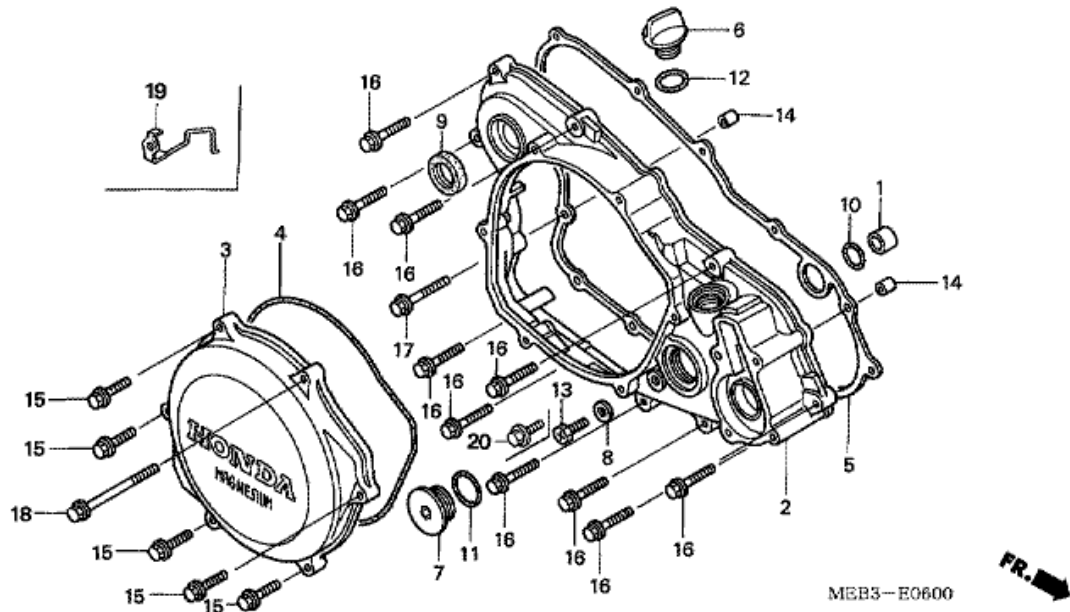

CRF450R CRF450R7 2007 ED

E-6 H. VEVHUSKYDD

Nr	Artikelnummer	Beskrivning	Antal	Best. antal	Rep.antal	Pris SEK
1	11102-MEB-670	HJULRING, VATTENPASSAGE, 18MM	001	0	0	35,52
2	11331-MEN-A00	SKYDD, H. VEVHUS	001	0	0	1557,05
3	11351-MEB-670	SKYDD, KOPPLING	001	0	0	681,08
4	11352-MEB-671	PACKNING, KOPPLINGSSKYDD	001	0	0	65,86
5	11394-MEB-670	PACKNING, H. SKYDD	001	0	0	138,29
6	15611-KA4-710	KÅPA, OLJEINTAG	001	0	0	81,96
7	90087-KW3-000	KÅPA, 30MM	001	0	0	116,55
8	90463-ML7-000	BRICKA, FÖRSEGLING, 6.5MM	001	0	0	25,81
9	91204-KF0-003	OLJEPACKNING, 20X28X5	001	0	0	40,14
10	91256-383-721	O-RING, 17.8X2.4 (SHOWA)	001	0	0	13,88
11	91305-KF0-003	O-RING, 27X2 (ARAI)	001	0	0	7,59
12	91307-035-000	O-RING, 18X3	001	0	0	12,76
14	94301-08140	DYMLING STIFT, 8X14	002	0	0	11,10
15	96001-06025-00	BULT, FLÄNS, 6X25	005	0	0	7,77
16	96001-06028-00	BULT, FLÄNS, 6X28	010	0	0	11,10
17	96001-06035-00	BULT, FLÄNS, 6X35	001	0	0	7,77
18	96001-06065-00	BULT, FLÄNS, 6X65	001	0	0	13,60
19	16240-MEN-730	KLAMMER KOMP., LUFTVENTILSRÖR	001	0	0	57,72
20	90004-GHB-600	BULT, FLÄNS, 6X10 (NSHF)	001	0	0	33,95