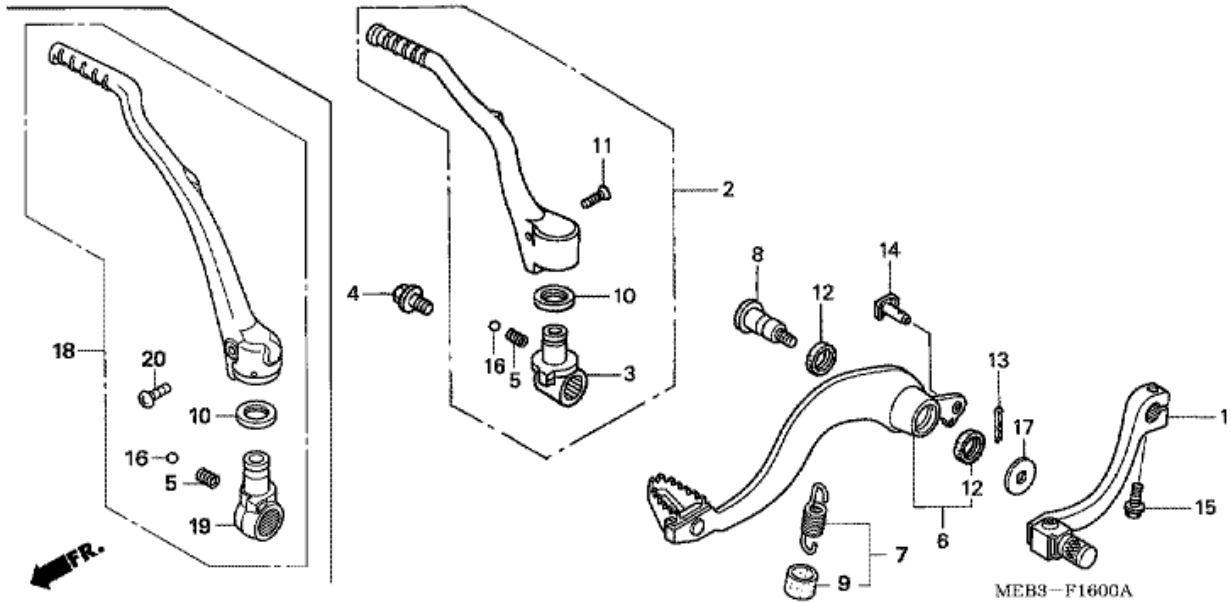

CRF450R CRF450R7 2007 ED

F-16 PEDAL/KICKSTARTARM

Nr	Artikelnummer	Beskrivning	Antal	Best. antal	Rep.antal	Pris SEK
1	24700-MEN-A00	PEDAL KOMP., VÄXEL	001	0	0	668,31
4	28306-MEN-670	BULT, KICKLED	001	0	0	83,81
5	28333-KK0-000	FJÄDER, KICKSTART	001	0	0	16,00
6	46510-MEN-730	PEDAL KOMP., B. BROMS	001	0	0	839,62
7	46511-KZ4-J00	FJÄDER, B. BROMS RETUR	001	0	0	39,50
8	46513-KRN-730	AXEL, PIVOTBROMS	001	0	0	116,27
9	46515-MN1-670	RÖR, BROMSPEDAL FJÄDER	001	0	0	18,87
10	46525-KK0-003	DAMMTÄTNING, 17X20X2.5	001	0	0	31,17
12	91251-444-000	DAMMTÄTNING, 15X20X2.5	002	0	0	32,56
13	94201-20120	STIFT SPLIT, 2.0X12	001	0	0	1,94
14	95015-54000	STIFT D LED	001	0	0	8,51
15	96001-06022-00	BULT, FLÄNS, 6X22	001	0	0	7,77
16	96211-08000	KULRING, STÅL, #8 (1/4)	001	0	0	3,33
17	90512-KRN-730	BRICKA, 26X10.5	001	0	0	30,90
18	28300-MEN-850	ARM, KICKSTART	001	0	0	1111,11
19	28302-MEN-850	LED, KICKARM	001	0	0	462,04
20	90103-KRN-000	BULT, KICKARM	001	0	0	23,96