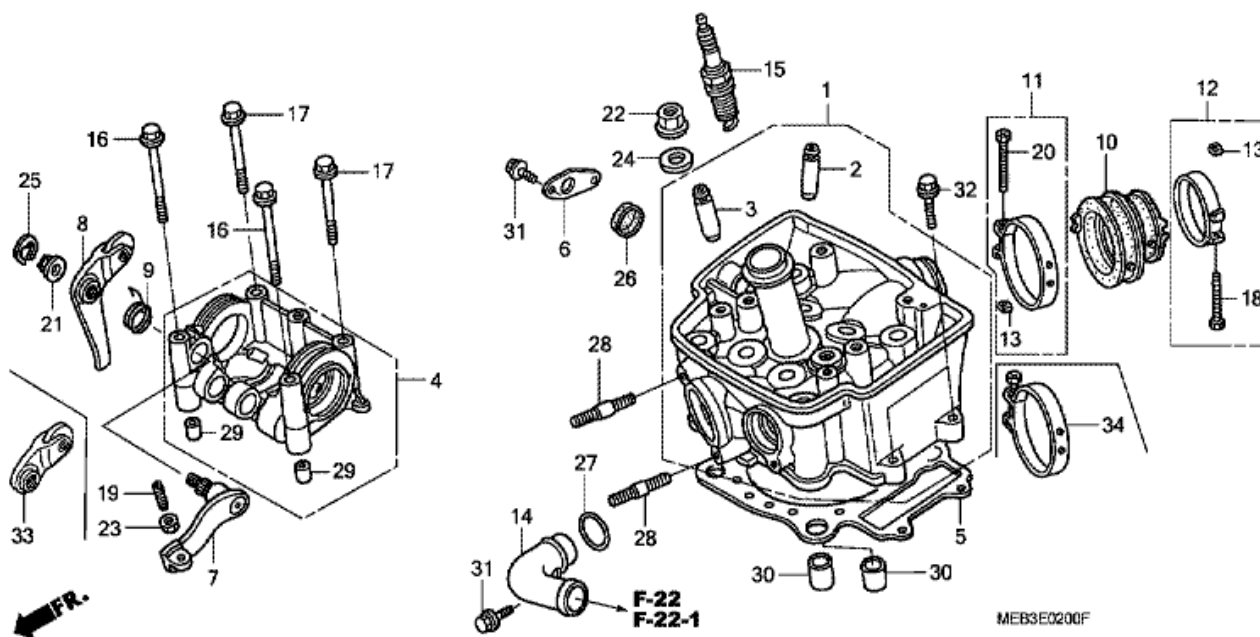

CRF450R CRF450R7 2007 ED

E-2 TOPPLOCK

Nr	Artikelnummer	Beskrivning	Antal	Best. antal	Rep.antal	Pris SEK
1	12200-MEN-A00	HUVUDKOMP, CYLINDER	001	0	0	5367,04
2	12204-MEB-P00	STYRNING, IN. VENTIL (OS)	002	0	0	110,35
3	12205-MEB-P00	STYRNING, AVGASVENTIL (OS)	002	0	0	110,35
4	12240-MEB-771	HÅLLARE KOMP, KAMAXEL	001	0	0	0,00
5	12251-MEY-671	PACKNING, TOPPLOCK	001	0	0	405,24
10	16210-MEN-A00	ISOLERING, FÖRGASARE	001	0	0	112,85
12	16218-MCJ-000	BAND B , ISOLERING	001	0	0	77,70
13	16222-MV4-300	MUTTER, KVADRAT, 5MM	001	0	0	10,82
14	19523-KRN-730	LED, VATTEN	001	0	0	172,05
15	31918-MEB-671	PLUGG, TÄNDNING (IFR8H11) (NGK)	001	0	0	366,39
15	31918-MEB-672	PLUGG, TÄNDNING (VK24PRZ11) (DENSO)	001	0	0	431,05
15	31919-MEB-671	PLUGG, TÄNDNING (IFR9H11) (NGK)	(1)	0	0	366,39
15	31919-MEB-672	PLUGG, TÄNDNING (VK27PRZ11) (DENSO)	(1)	0	0	431,05
16	90003-MEB-770	BULT, FLÄNS, 6X72	002	0	0	34,87
17	90002-MEB-770	BULT, FLÄNS, 6X65	002	0	0	34,87
18	90005-MCJ-000	BULT, FÖRSÄNKAT, 5X28	001	0	0	19,70
22	90204-634-000	MUTTER, FLÄNS, 10MM	004	0	0	42,64
24	90453-KCY-670	BRICKA, ENKEL, 10MM	004	0	0	20,63
27	91312-KE7-003	O-RING, 19X3 (NOK)	001	0	0	14,15
28	92900-08022-0B	BULT, PINN, 8X22	002	0	0	12,12
29	94301-08100	DYMLING STIFT, 8X10	002	0	0	14,62
30	94301-14200	DYMLING STIFT, 14X20	002	0	0	12,40
31	96001-06020-00	BULT, FLÄNS, 6X20	001	0	0	8,51
32	96001-06028-00	BULT, FLÄNS, 6X28	002	0	0	11,10
34	16218-MCA-000	BAND, ISOLERING	001	0	0	66,79