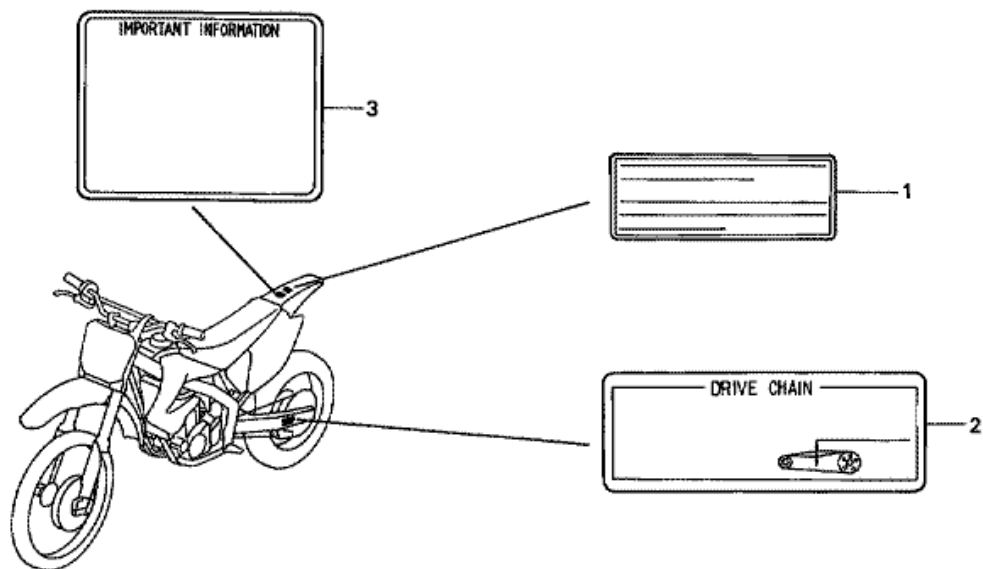

CRF450R CRF450R7 2007 ED

F-25 VARNINGSETIKETT

MEB3-F2500

Nr	Artikelnummer	Beskrivning	Antal	Best. antal	Rep.antal	Pris SEK
2	87507-KZ3-B10	ETIKETT, DRIVKEDJA	001	0	0	41,63
2	87507-KZ3-B90	ETIKETT, DRIVKEDJA (FRANSKA)	001	0	0	41,63
3	87560-GBF-770	MÄRKE, VARNING	001	0	0	26,92
3	87560-ML3-970	MÄRKE, VARNING (FRANSKA)	001	0	0	40,61