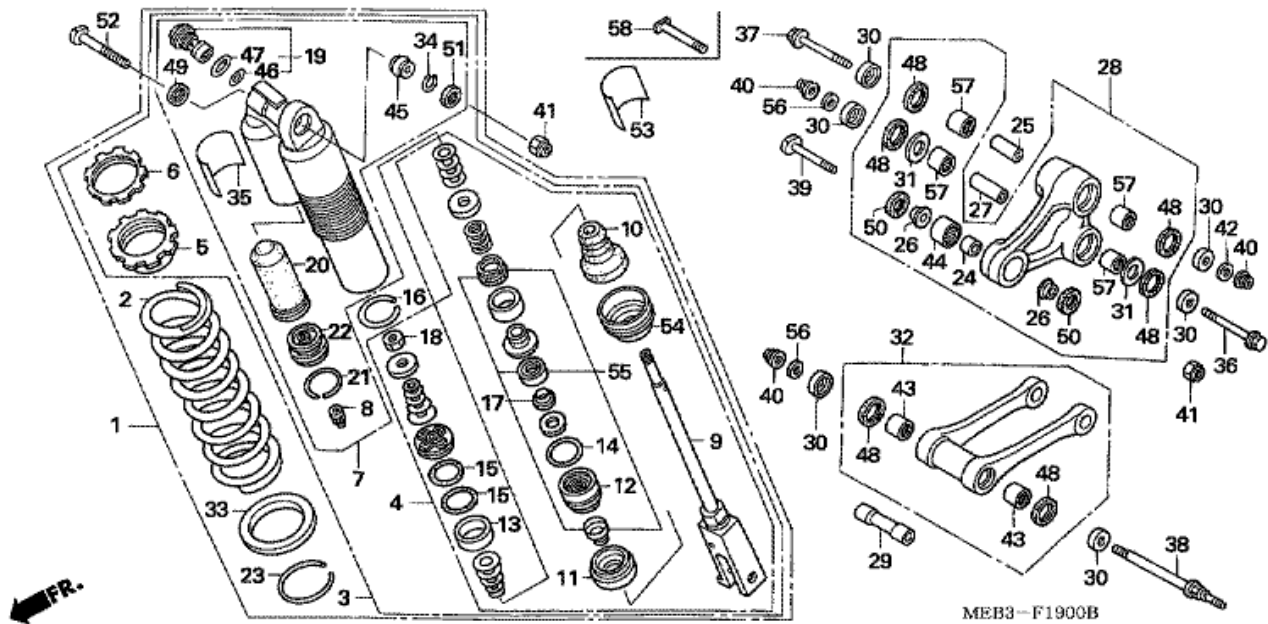

CRF450R CRF450R7 2007 ED

F-19 BAKRE KUDDE

Nr	Artikelnummer	Beskrivning	Antal	Best. antal	Rep.antal	Pris SEK
1	52400-MEN-851	KUDDE, HB. (SHOWA)	001	0	0	6613,29
2	52401-MEB-751	FJÄDER, B. KUDDE (SHOWA) (54N/MM,5.5KGF/MM)	001	0	0	1425,15
2	52402-MEB-751	FJÄDER, B. KUDDE (SHOWA) (52N/MM,5.3KGF/MM)	(1)	0	0	1425,15
2	52403-MEB-751	FJÄDER, B. KUDDE (SHOWA) (55N/MM,5.7KGF/MM)	(1)	0	0	1425,15
2	52404-MEB-751	FJÄDER, B. KUDDE (SHOWA) (58N/MM,5.9KGF/MM)	(1)	0	0	1425,15
3	52410-MEN-851	DÄMPARE KOMP., HB.	001	0	0	7739,85
4	52421-MEN-851	STAG KOMP., KOLV	001	0	0	3100,79
5	52422-KZ3-J31	JUSTERINGSSKRUV, FJÄDER	001	0	0	157,80
6	52423-KZ3-J21	MUTTER, JUSTERINGSSKRUV	001	0	0	109,24
7	52425-KRN-731	KÅPA KOMP., DÄMPARE	001	0	0	4081,10
8	52425-381-771	KÅPA, LUFTVENTIL	001	0	0	40,61
9	52426-MEN-711	STAG KOMP.,	001	0	0	2777,96
10	52427-MEB-751	GUMMI, STOPP	001	0	0	112,76
11	52428-KRN-711	PLÅT, SLUT	001	0	0	118,31
12	52429-KZ3-J41	KÅPA KOMP., STYRNING STAG	001	0	0	102,31
13	52431-KZ3-J31	RING, KOLV	001	0	0	132,55
14	52434-KZ3-J21	O-RING, 3.5X43.7	001	0	0	41,63
15	52434-KZ3-J31	O-RING, 42.5X2.0	002	0	0	39,50
16	52435-KZ3-J21	RING, STOPP	001	0	0	19,33
18	52438-KA4-741	MUTTER, 6-KANTS, 12MM	001	0	0	16,65
19	52440-MEN-671	JUSTERINGSSKRUV, KOMPRESSIONSDÄMPNING	001	0	0	634,37
20	52451-KRN-711	BÄLG	001	0	0	127,10
21	52452-KS7-831	RING, STOPP	001	0	0	18,50
22	52453-KRN-711	KÅPA KOMP., KAMMARE	001	0	0	250,77
23	52455-KZ3-J21	RING, STOPP	001	0	0	46,16
24	52464-KRN-710	HJULRING D, ARM FÖR KUDDE	001	0	0	103,14