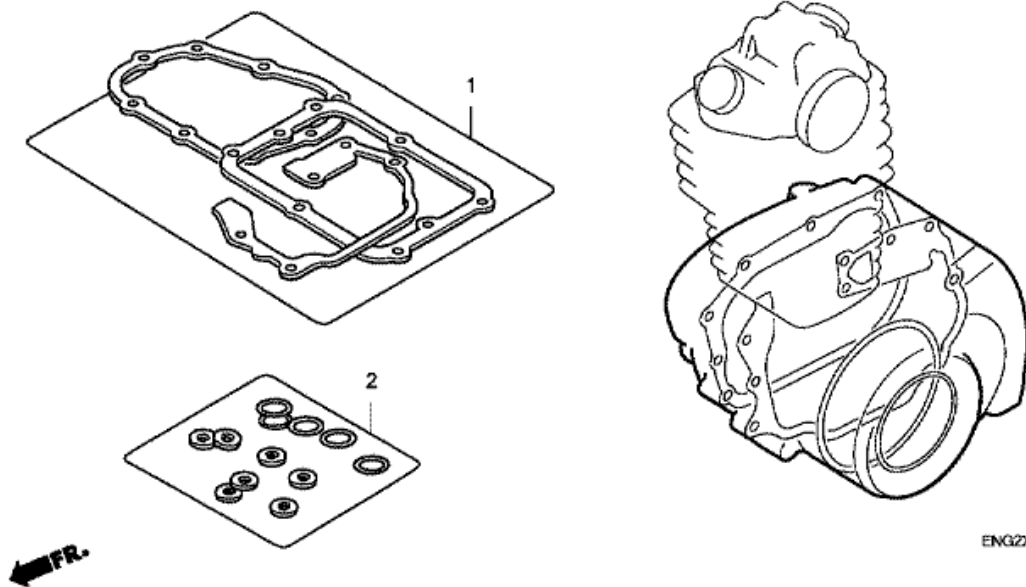

CRF450R CRF450R7 2007 ED

EOP-2 PACKNINGSPAKET B

Nr	Artikelnummer	Beskrivning	Antal	Best. antal	Rep.antal	Pris SEK
1	06115-MEN-840	PACKNINGSSKIVA PAKET B (DELAR)	001	0	0	402,84
1	11191-MEN-850	PACKNING, VEVHUS	001	0	0	127,37
1	11352-MEB-671	PACKNING, KOPPLINGSSKYDD	001	0	0	65,86
1	11394-MEB-670	PACKNING, H. SKYDD	001	0	0	138,29
1	11395-MEB-670	PACKNING, V. SKYDD	001	0	0	80,66
1	19226-MEB-670	PACKNING, VATTENPUMPSKYDD	001	0	0	31,91
2	06116-MEN-A00	BRICKA O-RING PAKET B (DELAR)	001	0	0	393,77
2	90447-KE1-000	BRICKA, FÖRSEGLING, 7MM	001	0	0	19,33
2	90463-ML7-000	BRICKA, FÖRSEGLING, 6.5MM	002	0	0	25,81
2	90474-333-000	BRICKA, FÖRSEGLING, 8MM	002	0	0	23,03
2	90488-425-000	BRICKA, FÖRSEGLING, 6MM	003	0	0	9,16
2	90751-GK1-003	O-RING, 8.5X1.7	001	0	0	9,99
2	91201-ML3-873	D-RING, 23.75MM (ARAI)	001	0	0	28,21
2	91211-MEN-A01	TÄTNING, VATTENPUMP	001	0	0	46,07
2	91256-383-721	O-RING, 17.8X2.4 (SHOWA)	001	0	0	13,88
2	91302-PA9-003	O-RING, 39.8X2.2 (ARAI)	001	0	0	34,69
2	91303-377-000	O-RING, 13.8X2.5	001	0	0	29,42
2	91305-KF0-003	O-RING, 27X2 (ARAI)	001	0	0	7,59
2	91307-035-000	O-RING, 18X3	002	0	0	12,76