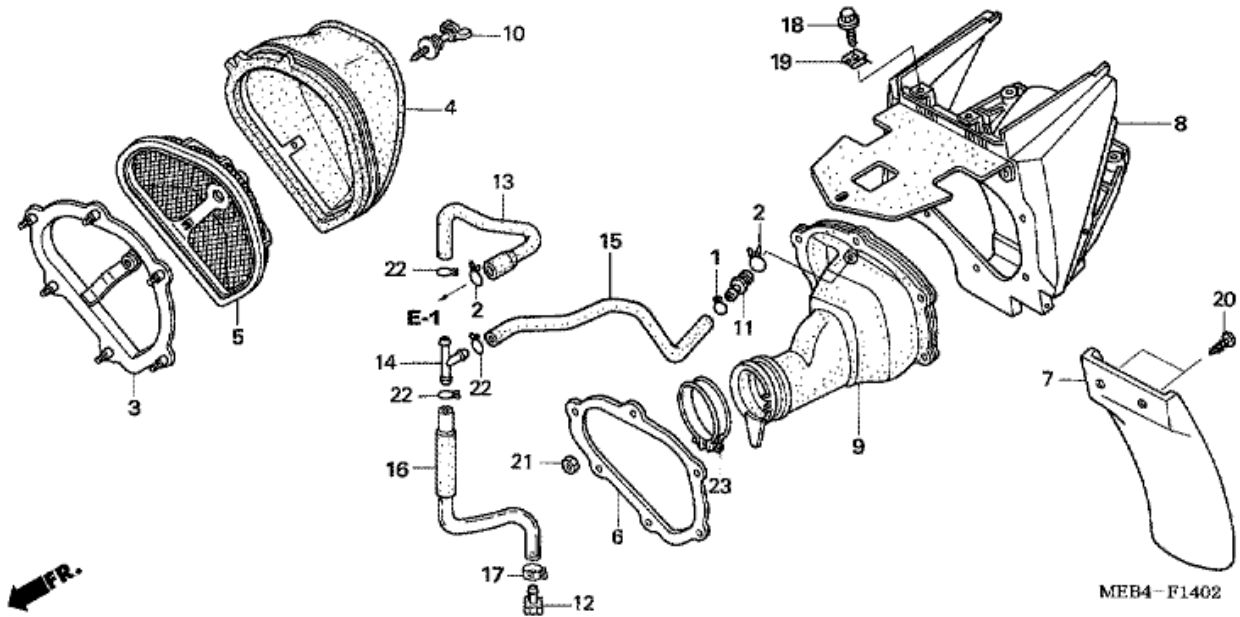

CRF450R CRF450R7 2007 ED

F-14-2 AIR CLEANER (CRF450R5,6,7)

Nr	Artikelnummer	Beskrivning	Antal	Best. antal	Rep.antal	Pris SEK
1	90661-GHB-610	KLÄMMA B, RÖR, 12.5MM	001	0	0	7,49
2	15771-551-000	KLÄMMA, OLJAEAVTAPPNINGSRÖR	002	0	0	43,75
3	17212-MEN-670	STAG , LUFTRENARELEMENT	001	0	0	673,12
4	17213-MEB-770	ELEMENT, LUFTRENARE	001	0	0	479,61
5	17214-MEN-670	BAS ELEMENT	001	0	0	373,79
6	17217-MEB-770	PLÅT LUFTRENINGSBEHÅLLARE FR.	001	0	0	109,15
7	17218-KZ3-860	STÄNKSKYDD, LUFTRENINGSBEHÅLLARE	001	0	0	274,72
8	17250-MEN-850	KÅPA KOMP., LUFTRENARE	001	0	0	541,50
9	17253-MEN-730	RÖR, ANSLUTNING LUFTRENARE	001	0	0	337,90
10	17291-MEB-670	BULT, LUFTRENARELEMENT INSTÄLLNING	001	0	0	88,71
11	17359-MAG-L00	LED, VENTILATORRÖR	001	0	0	38,57
12	17370-419-700	PLUGG, VENTILATORRÖR	001	0	0	17,02
13	17372-MEB-670	RÖR A, VENTILATOR	001	0	0	73,63
14	17373-KC1-J10	LED, VENTILATOR TREVÄGS	001	0	0	86,12
15	17374-MEN-730	RÖR B, VENTILATOR	001	0	0	97,40
16	17375-MEB-670	RÖR C, VENTILATOR	001	0	0	60,68
17	43514-KS6-701	KLÄMMA, HUVUDCYLINDER OLJESLANG	001	0	0	34,32
18	90004-GHB-630	BULT, FLÄNS, 6X16 (NSHF)	002	0	0	14,62
19	90305-GK8-000	MUTTER, CLIP, 6MM	002	0	0	14,80
20	93913-15510	SKRUV, KNACKAR, 5X20	002	0	0	4,16
21	94002-05000-0S	MUTTER, 6-KANTS, 5MM	006	0	0	4,16
22	95002-02120	KLÄMMA, RÖR (B12)	003	0	0	5,09
23	95018-60321	BAND, ANSLUTNINGSRÖR LUFTRENARE (60)	001	0	0	37,83