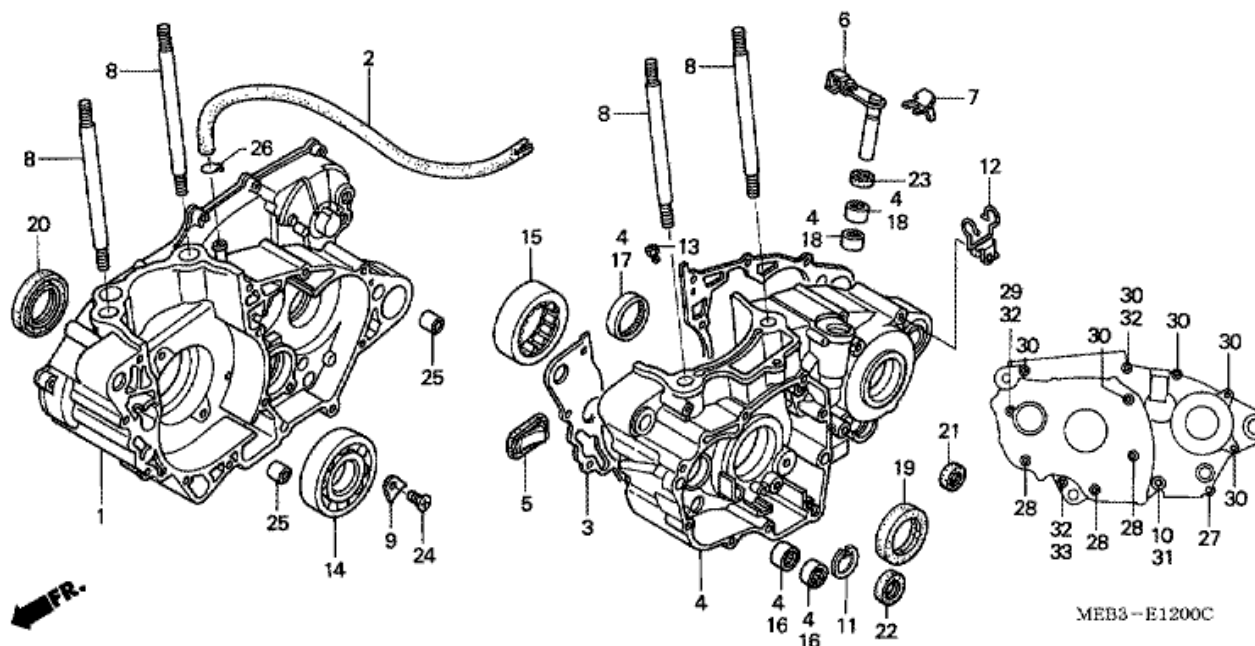

CRF450R CRF450R7 2007 ED

E-12 VEVHUS

Nr	Artikelnummer	Beskrivning	Antal	Best. antal	Rep.antal	Pris SEK
1	11100-MEN-A00	VEVHUS KOMP., H.	001	0	0	4092,20
2	11105-MEB-670	RÖR, VENTILATOR	001	0	0	90,10
3	11191-MEN-850	PACKNING, VEVHUS	001	0	0	127,37
4	11200-MEN-A00	VEVHUS KOMP., V.	001	0	0	4092,20
5	18601-MBW-003	VENTIL KOMP., BLAD	001	0	0	135,61
6	22810-MEN-670	SPAK KOMP, KOPPLINGSLYFTARE	001	0	0	303,03
7	22813-MEB-670	PLÅT, KOPPLINGSSPAK	001	0	0	28,77
8	90031-MEB-670	BULT, PINN, 12X148	004	0	0	76,68
9	90441-KRN-670	PLÅT LAGERHÅLLARE	002	0	0	25,16
10	90474-333-000	BRICKA, FÖRSEGLING, 8MM	001	0	0	23,03
11	90604-MEB-670	FJÄDERRING, SPECIAL, 33MM	001	0	0	30,71
12	90610-MEB-670	STYRNING KOMP., RÖR	001	0	0	89,17
13	90901-MCF-000	MUNSTYCKE, OLJA, #80	001	0	0	85,47
14	91001-MEB-671	LAGER, SPECIAL RADIAL KULRING, 6306	001	0	0	251,23
15	91002-MEY-671	LAGER, SPECIAL VALS (NTN)	001	0	0	498,95
16	91006-HA0-003	LAGER, NÅL, 9MM (NTN)	002	0	0	61,61
17	91022-KA4-740	LAGER, HÖLJE, 33X38X8 (NTN)	001	0	0	108,69
18	91053-719-005	LAGER, NÅL, 12X16X10 (NTN)	002	0	0	223,94
19	91201-MEB-671	OLJEPACKNING, 38X52X7 (ARAI)	001	0	0	125,34
20	91202-MEY-671	OLJEPACKNING, 39X56X7.5 (ARAI)	001	0	0	125,34
21	91203-KA4-771	OLJEPACKNING, 14X22X5 (NOK)	001	0	0	40,89
22	91203-MEB-671	OLJEPACKNING, 20X33X5 (ARAI)	001	0	0	46,34
23	91205-MEB-671	OLJEPACKNING, 12X18X3 (ARAI)	001	0	0	30,62
24	90001-MEN-850	SKRUV, SPECIAL FLAT, 6X17	002	0	0	14,89
25	94301-14200	DYMLING STIFT, 14X20	002	0	0	12,40
26	95002-02100	KLÄMMA, RÖR (B10)	001	0	0	5,09
27	96001-06040-00	BULT, FLÄNS, 6X40	001	0	0	10,27
28	96001-06050-00	BULT, FLÄNS, 6X50	003	0	0	11,10
29	96001-06065-00	BULT, FLÄNS, 6X65	001	0	0	13,60
30	96001-06075-00	BULT, FLÄNS, 6X75	006	0	0	9,99