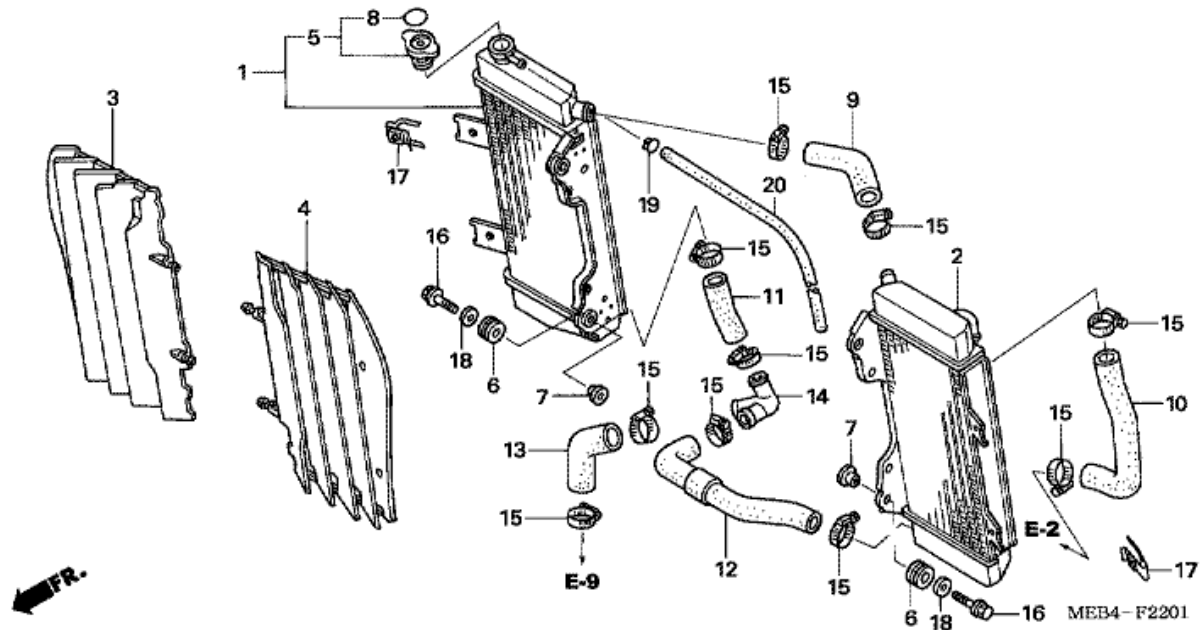

CRF450R CRF450R7 2007 ED

F-22-1 RADIATOR (CRF450R5,6,7)

Nr	Artikelnummer	Beskrivning	Antal	Best. antal	Rep.antal	Pris SEK
1	19010-MEN-A00	KYLARE, H.	001	0	0	3004,96
1	19010-MEN-A01	KYLARE, H.	001	0	0	3004,96
2	19015-MEN-A00	KYLARE, V.	001	0	0	3004,96
2	19015-MEN-A01	KYLARE, V.	001	0	0	3004,96
3	19033-MEN-850	GALLER, KYLARE H.	001	0	0	291,84
4	19034-MEN-850	GALLER, KYLARE V.	001	0	0	291,84
5	19037-KRN-640	KÅPA KOMP., KYLARE	001	0	0	246,98
5	19037-KRN-641	KÅPA KOMP., KYLARE	001	0	0	246,98
6	19051-KRN-000	GUMMI, KYLARMONTERING	004	0	0	24,61
7	19052-MAC-680	HJULRING, KYLARE MONTERING	004	0	0	24,88
8	19055-KRN-640	TÄTNING, KYLARKÅPA (ENGELSKA/FRANSKA/JAPANSKA)	001	0	0	39,78
8	19055-KRN-641	TÄTNING, KYLARKÅPA (ENGELSKA/FRANSKA/JAPANSKA)	001	0	0	39,78
9	19061-MEN-730	SLANG A, VATTEN	001	0	0	94,72
10	19062-MEN-730	SLANG B, VATTEN	001	0	0	82,51
11	19064-MEN-730	SLANG D, VATTEN	001	0	0	82,51
12	19065-MEN-850	SLANG E, VATTEN	001	0	0	103,05
13	19066-MEN-730	SLANG F, VATTEN	001	0	0	45,51
14	19069-MEN-730	LED, VATTENSLANG	001	0	0	123,67
15	19506-KS6-700	KLÄMMA B, VATTENSLANG	010	0	0	25,25
16	90001-GB4-000	BULT, FLÄNS, 6X23.5	004	0	0	16,28
17	90303-KRN-000	MUTTER, CLIP, 6MM	002	0	0	21,00
18	90403-KA3-830	BRICKA, KYLARE MONTERING	004	0	0	9,16
19	95002-02080	KLÄMMA, RÖR (B8)	001	0	0	4,16
20	95003-14073-10	RÖR, VINYL, 6X9X730 (95003-14001-10M)	001	0	0	20,81