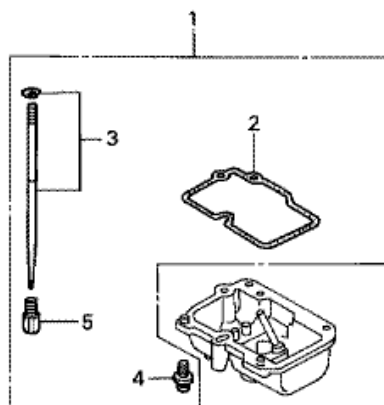

CRF450R CRF450R7 2007 ED

E-18-1 FÖRGASARE VALFRI DELAR PAKET

MEB4-E1801A

Nr	Artikelnummer	Beskrivning	Antal	Best. antal	Rep.antal	Pris SEK
1	16020-MEN-E01	DELAR PAKET, FÖRGASARE VALFRI	(1)	0	0	2993,39
2	16163-MEB-671	PACKNING, FLOTTÖRKAMMARE	(5)	0	0	149,02
3	16201-MEN-E01	NÅLPAKET, MUNSTYCKE (NJEQ)	(1)	0	0	238,10
3	16202-MEN-E01	NÅLPAKET, MUNSTYCKE (NJER)	(1)	0	0	238,10
3	16204-MEN-E01	NÅLPAKET, MUNSTYCKE (NJET)	(1)	0	0	238,10
3	16205-MEN-E01	NÅLPAKET, MUNSTYCKE (NJEU)	(1)	0	0	238,10
3	16230-MEN-E01	NÅLPAKET, MUNSTYCKE (NJGQ)	(1)	0	0	238,10
3	16231-MEN-E01	NÅLPAKET, MUNSTYCKE (NJGR)	(1)	0	0	238,10
3	16232-MEN-E01	NÅLPAKET, MUNSTYCKE (NJGS)	(1)	0	0	238,10
3	16233-MEN-E01	NÅLPAKET, MUNSTYCKE (NJGT)	(1)	0	0	238,10
3	16234-MEN-E01	NÅLPAKET, MUNSTYCKE (NJGU)	(1)	0	0	238,10
4	93892-04014-18	SKRUV-BRICKA, 4X14	(10)	0	0	3,61
5	99101-357-1680	MUNSTYCKE, HUVUDENHET, #168	(1)	0	0	95,37
5	99101-357-1700	MUNSTYCKE, HUVUDENHET, #170	(1)	0	0	95,37
5	99101-357-1720	MUNSTYCKE, HUVUDENHET, #172	(1)	0	0	95,37
5	99101-357-1800	MUNSTYCKE, HUVUDENHET, #180	(1)	0	0	95,37
5	99101-357-1820	MUNSTYCKE, HUVUDENHET, #182	(1)	0	0	73,82
5	99101-357-1850	MUNSTYCKE, HUVUDENHET, #185	(1)	0	0	73,82
5	99101-357-1750	MUNSTYCKE, HUVUDENHET, #175	(1)	0	0	95,37
5	99101-357-1880	MUNSTYCKE, HUVUDENHET, #188	(1)	0	0	73,82