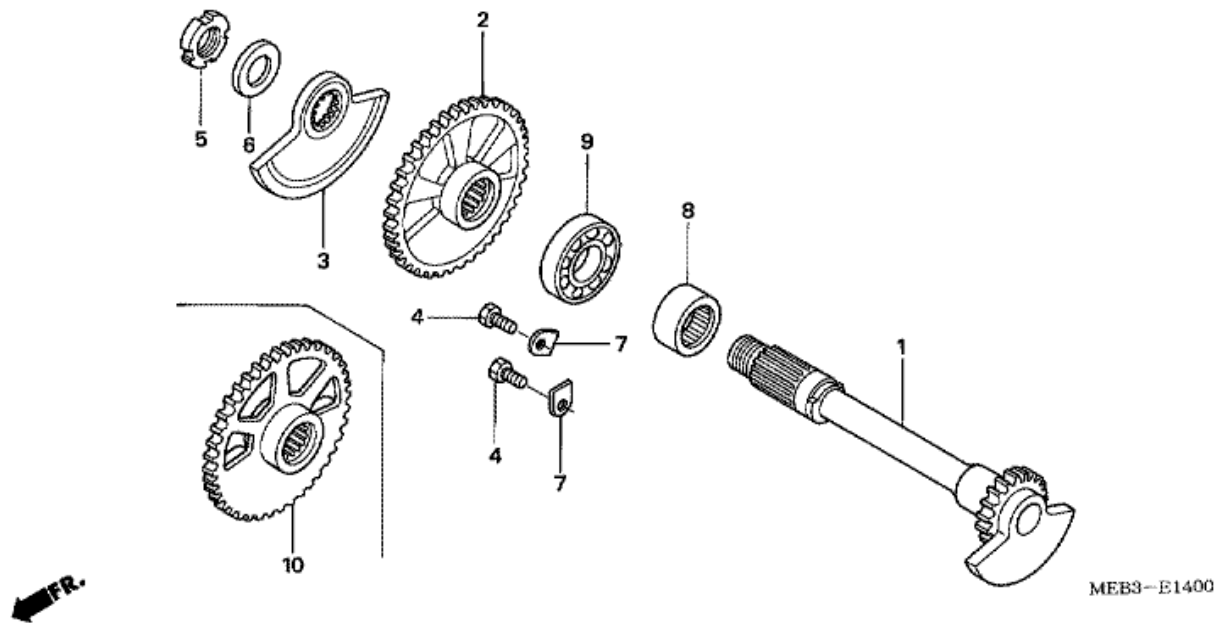

CRF450R CRF450R7 2007 ED

E-14 VIBRATIONSDÄMPARE

Nr	Artikelnummer	Beskrivning	Antal	Best. antal	Rep.antal	Pris SEK
1	13420-MEN-850	AXEL KOMP., UTJÄMNARE	001	0	0	1608,58
4	90038-KY4-900	BULT, 6-KANTS, 6X16	002	0	0	9,71
5	90231-KY4-900	MUTTER, LÅS, 14MM	001	0	0	14,25
6	90433-MEY-670	BRICKA, 14.2X24	001	0	0	25,72
7	90441-KA4-700	PLÅT LAGERHÅLLARE	002	0	0	20,26
8	91004-MEB-671	LAGER, SPECIAL VALS, 20X32X14	001	0	0	109,80
9	91005-MEB-671	LAGER, RADIAL KULRING, 6003 TMB	001	0	0	80,11
10	13422-MEN-A00	VÄXEL, UTJÄMNARDRIVEN (40T)	001	0	0	451,31