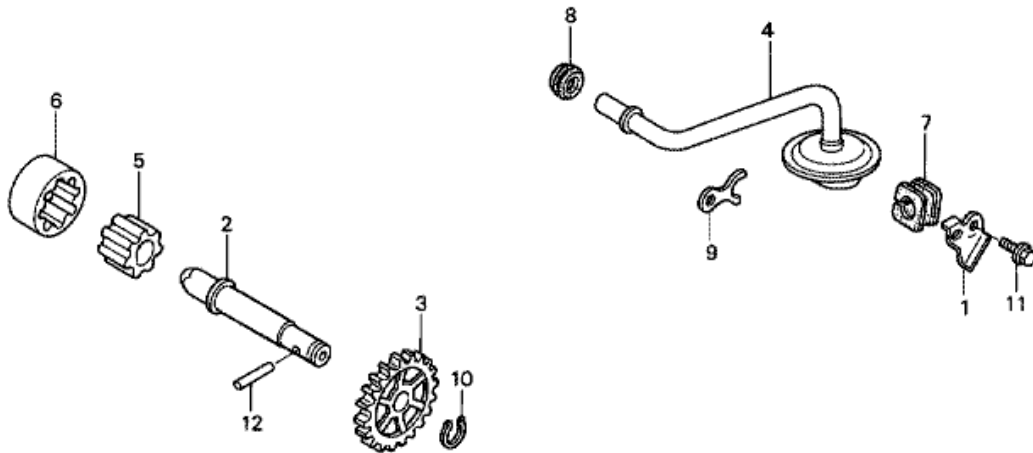

CRF450R CRF450R7 2007 ED

E-8 OLJEPUMP

MEB4-E0800A

Nr	Artikelnummer	Beskrivning	Antal	Best. antal	Rep.antal	Pris SEK
1	11206-MEB-670	PLÅT, KAMKEDJESTYRNING	001	0	0	35,43
2	15111-MEB-770	AXEL, OLJEPUMP	001	0	0	217,75
3	15133-MEB-670	VÄXEL, OLJEPUMP DRIVEN (20T)	001	0	0	263,81
4	15150-MEN-850	SIL COMP., OLJA	001	0	0	287,21
5	15331-958-000	ROTOR, OLJEPUMP INRE	001	0	0	178,34
6	15332-958-000	ROTOR, OLJEPUMP YTTRE	001	0	0	237,26
7	15432-MEB-670	ISOLERINGSHYLSA, OLJESPOLNINGSRÖR	001	0	0	54,67
8	15433-KGB-610	TÄTNING, HJULRING	001	0	0	23,59
9	15434-MEB-670	PLÅT, OLJERÖR INSTÄLLNING	001	0	0	22,76
10	90652-KY4-900	FJÄDERRING, 8MM	001	0	0	13,04
11	96001-06012-00	BULT, FLÄNS, 6X12	001	0	0	8,51
12	96220-30178	RULLE, 3X17.8	001	0	0	5,55