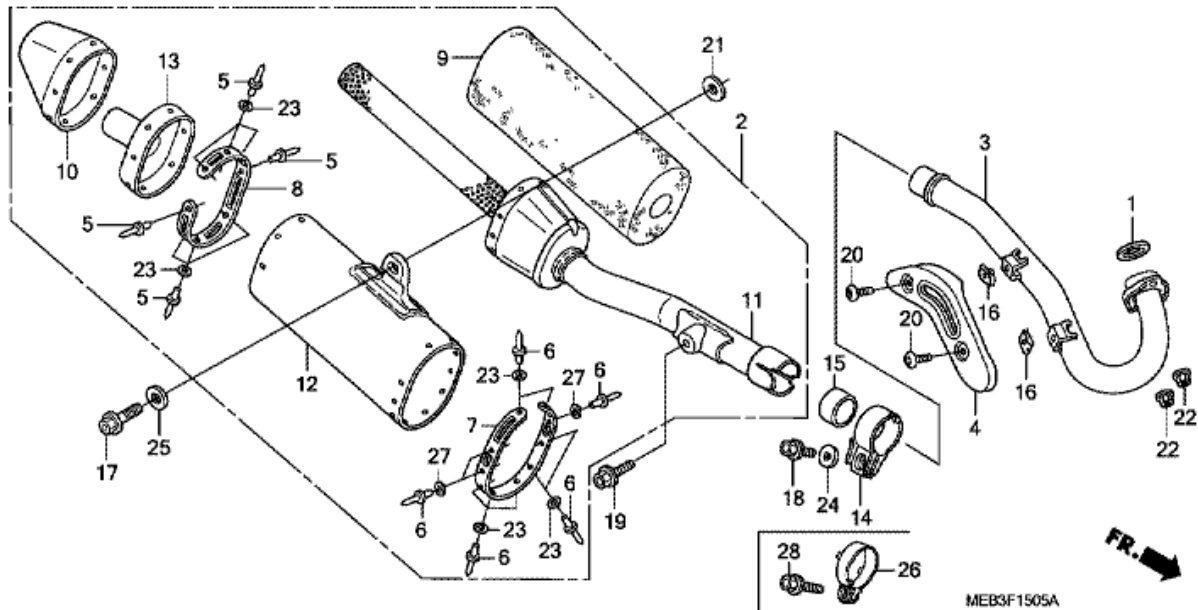

CRF450R CRF450R7 2007 ED

F-15-5 EXHAUST MUFFLER (CRF450R6,7)

Nr	Artikelnummer	Beskrivning	Antal	Best. antal	Rep.antal	Pris SEK
1	18291-MEB-670	PACKNING, AVGASRÖR	001	0	0	48,84
2	18310-MEN-E00	LJUDDÄMPARE KOMP. (96DB)	001	0	0	9253,61
3	18320-MEN-850	RÖR KOMP., EX.	001	0	0	2307,78
4	18323-MEN-730	SKYDD, EX. RÖR	001	0	0	432,81
5	18324-MEN-840	NIT, BLIND, 6.4	008	0	0	12,40
6	18328-MEN-850	NIT, BLIND, 4.8	010	0	0	13,14
7	18329-MEN-850	BAND, FR. LJUDDÄMPARE	001	0	0	332,45
8	18330-MEN-840	BAND, RR. MUFFLER BODY	001	0	0	203,22
9	18336-MEN-670	ULL KOMP., GLAS	001	0	0	1981,44
10	18338-MEN-A00	KÅPA, SLUT	001	0	0	237,54
11	18350-MEN-E00	LJUDDÄMPARE KOMP., FR. (96DB)	001	0	0	4217,63
12	18351-MEN-E00	KAROSS KOMP., LJUDDÄMPARE	001	0	0	2264,68
13	18352-MEN-E00	LJUDDÄMPARE KOMP., HB. (96DB)	001	0	0	636,96
15	18392-MEY-670	PACKNING, LJUDDÄMPARE	001	0	0	126,26
16	19508-KA3-710	MUTTER, FJÄDER, 6MM	002	0	0	24,05
17	90101-KZ3-J50	BULT, FLÄNS, 8X24	001	0	0	28,12
19	90123-MEN-730	BULT, 8X18	001	0	0	26,46
20	90170-MEB-670	BULT, SPECIAL, 6MM	002	0	0	21,55
21	90514-MEN-730	BRICKA, B. LJUDDÄMPARE	001	0	0	32,75
22	94050-08000	MUTTER, FLÄNS, 8MM	002	0	0	7,03
23	94101-05000	BRICKA, ENKEL, 5MM	013	0	0	3,61
25	94103-08000	BRICKA, ENKEL, 8MM	001	0	0	2,41
26	18375-MEN-A00	BAND, MUFFLER JOINT	001	0	0	147,72
27	94101-05000	BRICKA, ENKEL, 5MM	003	0	0	3,61
28	90124-MEN-A00	BULT, 8X30	001	0	0	28,68