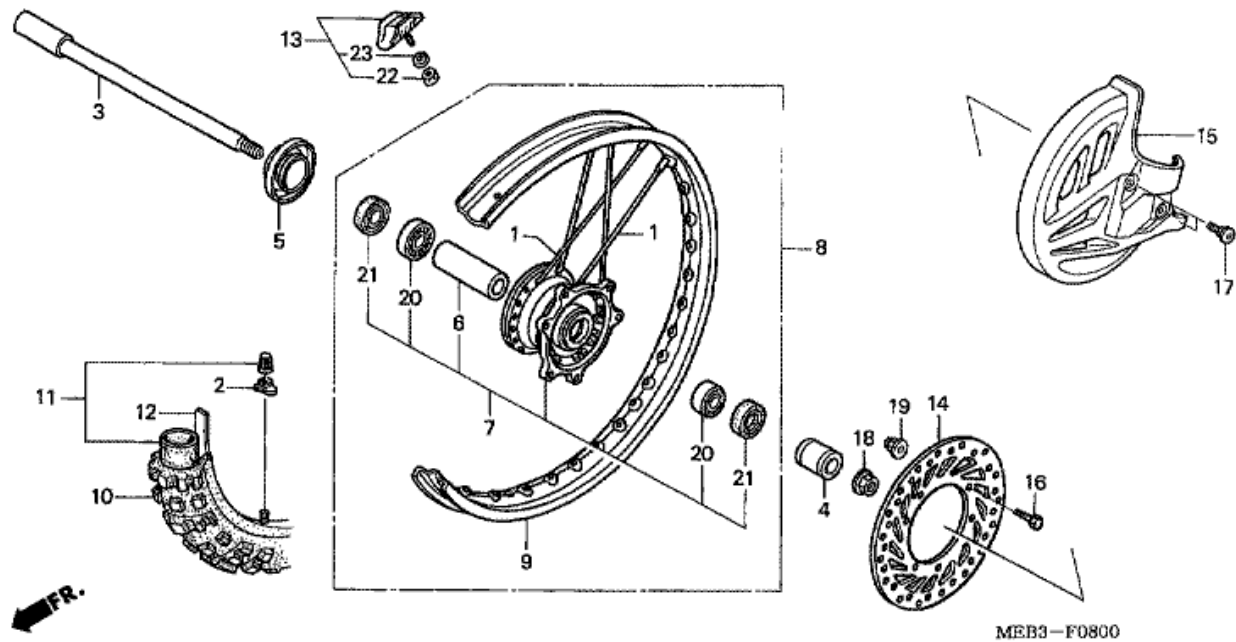

CRF450R CRF450R7 2007 ED

F-8 FRAMHJUL

Nr	Artikelnummer	Beskrivning	Antal	Best. antal	Rep.antal	Pris SEK
1	06440-MEN-840	EKERSET, FR. (240MM)	036	0	0	30,06
2	42714-KA3-710	KÅPA, VENTIL	001	0	0	64,66
3	44301-MEN-000	AXEL, FR. HJUL	001	0	0	392,48
4	44311-KZ4-J40	HJULRING, V. FR. HJUL	001	0	0	92,50
5	44312-MEN-000	HJULRING KOMP., H. FR. HJUL	001	0	0	131,07
6	44620-MAC-680	HJULRING, FR. AVSTÅND	001	0	0	117,29
7	44635-MEN-840	NAV UNDERENHET, FR.	001	0	0	2354,87
8	44650-MEN-840	HJUL UNDERENHET, FR.	001	0	0	5561,19
9	44701-MEN-003	FÄLG, FR. HJUL (21X1.60)	001	0	0	2393,44
10	44711-MEB-771	DÄCK, FR. (PIRELLI) (80/100-21 M/C 51R MST MT32A)	001	0	0	1891,72
11	44712-MEB-771	RÖR, DÄCK (PIRELLI) (80/100-21)	001	0	0	383,51
12	44713-MEB-771	KLAFF, DÄCK (PIRELLI)	001	0	0	55,41
13	44715-MA0-770	STOPP, DÄCKFOT (1.60)	001	0	0	272,97
14	45351-KZ4-J30	LAMELL, FR. BROMS	001	0	0	1381,76
15	51614-KZ4-J41ZA	SKYDD, FR. LAMELL *TNATURAL * (TNATURAL NATURLIG)	001	0	0	215,71
16	90105-MAC-680	BULT, LAMELL, 6X19	006	0	0	19,52
17	90114-MAC-780	BULT, FR. LAMELLSKYDD	002	0	0	18,41
18	90301-KZ4-J40	MUTTER, FR. AXEL	001	0	0	128,39
19	90301-473-003	MUTTER, U, 6MM	006	0	0	25,99
20	91062-MAC-681	LAGER, RADIAL KULRING, 6904	002	0	0	100,18
21	91201-KS6-004	OLJEPACKNING, 26X37X7 (ARAI)	002	0	0	78,90
22	94001-08000-0S	MUTTER, 6-KANTS, 8MM	001	0	0	4,16
23	94111-08000	BRICKA, FJÄDER, 8MM	001	0	0	6,29