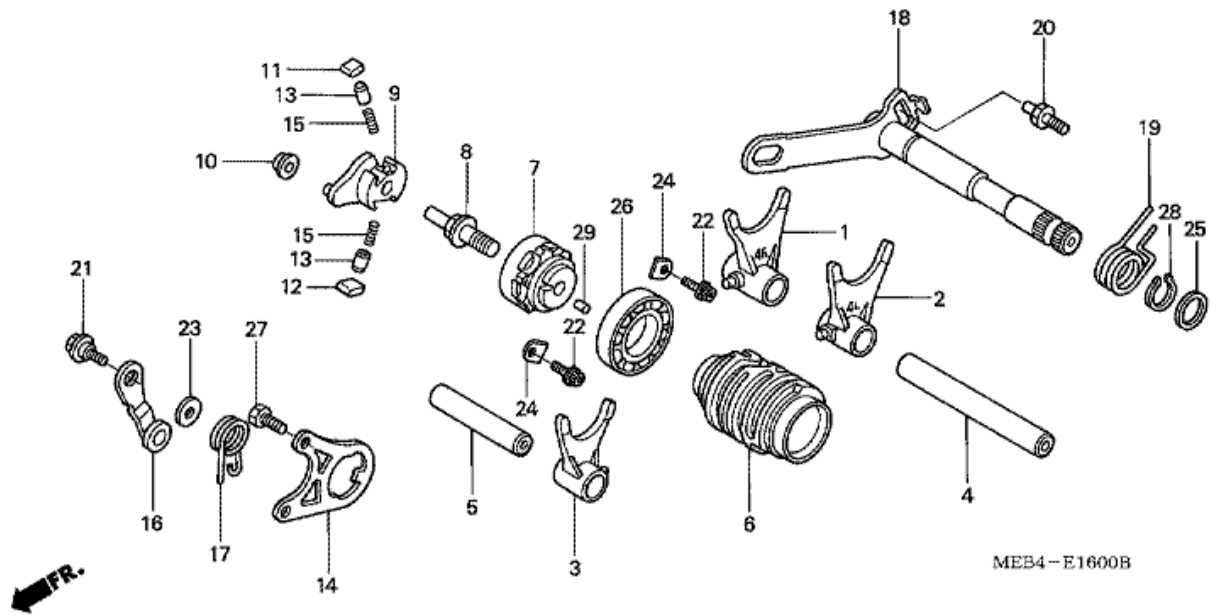

CRF450R CRF450R7 2007 ED

E-16 VÄXELTRUMMA

Nr	Artikelnummer	Beskrivning	Antal	Best. antal	Rep.antal	Pris SEK
1	24211-MEN-730	GAFFEL, H. VÄXELSPAK	001	0	0	633,07
2	24221-MEN-730	GAFFEL, V. VÄXELSPAK	001	0	0	633,07
3	24231-MEN-730	GAFFEL, MITTEN VÄXELSPAK	001	0	0	633,07
4	24241-MEN-730	AXEL A, VÄXELGAFFEL	001	0	0	131,63
5	24242-MEN-730	AXEL B, VÄXELGAFFEL	001	0	0	103,69
6	24311-MEN-730	TRUMMA, VÄXELSPAK	001	0	0	505,14
7	24312-KA3-741	MITTEN, VÄXELTRUMMA	001	0	0	363,34
8	24315-HA0-000	STIFT URKOPPLARE	001	0	0	70,58
9	24321-MEB-670	URKOPPLARE, TRUMMA	001	0	0	360,47
10	24322-MM4-000	HJULRING, URKOPPLARE	001	0	0	22,11
11	24324-KA3-711	SPÄRRHAKE A, SPÄRRANORDNING	001	0	0	55,41
12	24325-KA3-711	PACKNING B, SPÄRRANORDNING	001	0	0	55,41
13	24326-KBH-901	PLUNGER, SPÄRRHAKE	002	0	0	34,50
14	24328-MEB-670	PLÅT, STYRNING	001	0	0	93,70
15	24329-KA3-740	FJÄDER, SPÄRRHAKE KOLV	002	0	0	16,65
16	24430-KA3-740	STOPP KOMP., TRUMMA	001	0	0	121,55
17	24435-MEB-670	FJÄDER, TRUMMA STOPP	001	0	0	17,30
18	24610-MEN-850	SPINDEL, VÄXLING	001	0	0	438,73
19	24651-MEB-670	FJÄDER, VÄXLING RETUR	001	0	0	25,72
20	24652-HA0-000	STIFT VÄXLING RETURFJÄDER	001	0	0	34,04
21	90022-MG8-000	PIVOT, VÄXELTRUMMA STOPPARM	001	0	0	8,23
22	90071-MF5-000	BULT, FLÄNSSKO, 6X14	002	0	0	33,95
23	90435-HB3-000	BRICKA, 6.1MM	001	0	0	22,48
24	90441-KA4-700	PLÅT LAGERHÅLLARE	002	0	0	20,26
25	90451-155-000	BRICKA, 14MM	001	0	0	11,47
26	91004-KY4-900	LAGER, RADIAL KULRING, 6905U	001	0	0	107,12
27	93301-06016-0A	BULT, 6-KANTS, 6X16	002	0	0	5,09
28	94510-14000	FJÄDERRING, EXTERN, 14MM	001	0	0	5,09
29	96220-40080	RULLE, 4X8	001	0	0	5,09