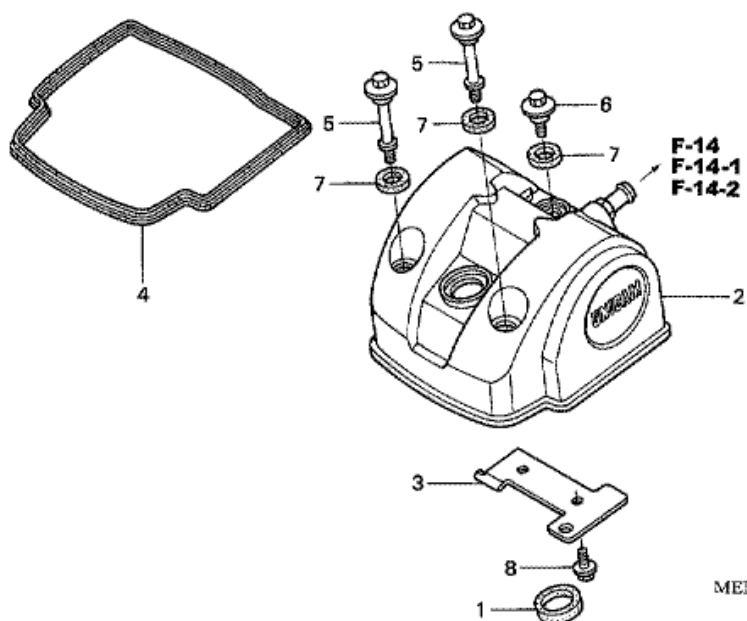

Reservdelsbok

CRF450R

2007

CRF450R CRF450R7 2007 ED

E-1 TOPPLOCKSSKYDD

FR.

MEB4-E0100C

Nr	Artikelnummer	Beskrivning	Antal	Best. antal	Rep.antal	Pris SEK
1	12226-MEB-670	TÄTNING, HJULRING	001	0	0	36,07
2	12310-MEN-A01	SKYDD KOMP., TOPPLOCK	001	0	0	1539,57
3	12316-MEN-730	PLÅT, VENTILATOR	001	0	0	61,98
4	12391-MEB-670	PACKNING, HUVUDSKYDD	001	0	0	131,91
5	90001-MEB-670	BULT, HUVUDSKYDD	002	0	0	50,23
6	90002-MEB-670	BULT, HUVUDSKYDD	001	0	0	35,98
7	90543-MV9-670	GUMMI, MONTERING	003	0	0	24,88
8	96300-06012-00	BULT, FLÄNS, 6X12	002	0	0	8,51