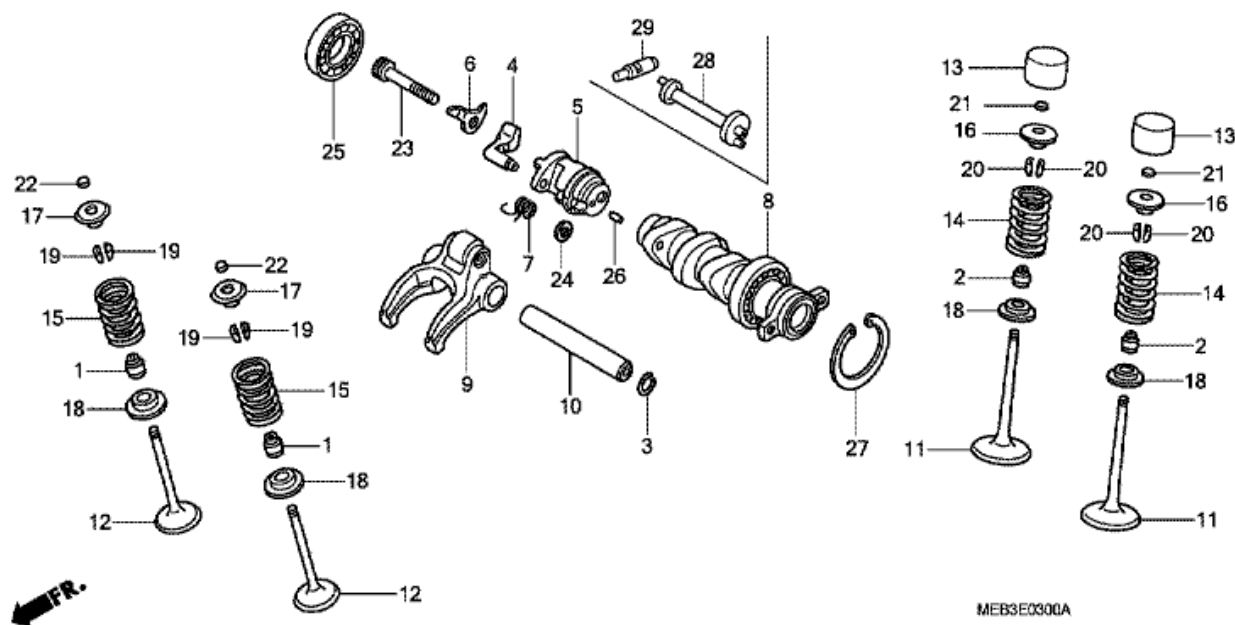

CRF450R CRF450R7 2007 ED

E-3 KAMAXEL/VENTIL

MEB3EQ300A

Nr	Artikelnummer	Beskrivning	Antal	Best. antal	Rep.antal	Pris SEK
1	12209-GB4-682	TÄTNING, VENTIL SPINDEL (ARAI)	002	0	0	38,76
2	12209-KL4-005	TÄTNING, VENTIL SPINDEL (NOK)	002	0	0	62,53
3	13115-156-000	KLÄMMA, KOLVSTIFT, 12MM	001	0	0	6,29
8	14110-MEN-A00	KAMAXEL KOMP.	001	0	0	2653,55
9	14440-MEB-671	ARM KOMP., EXT.VIPPARM	001	0	0	972,73
10	14451-MEB-670	AXEL, EXT. VIPPARM	001	0	0	119,60
11	14711-MEB-670	VENTIL, IN.	002	0	0	746,75
12	14721-MEN-A00	VENTIL, AVGAS	002	0	0	409,50
13	14731-MEB-670	LYFT, VENTIL	002	0	0	309,41
14	14751-MEB-670	FJÄDER, IN. VENTIL	002	0	0	59,39
15	14752-MEB-670	FJÄDER, AVGASVENTIL	002	0	0	62,81
16	14771-MEB-670	HÅLLARE, IN. VENTILFJÄDER	002	0	0	47,36
17	14772-MEB-670	HÅLLARE, AVGASVENTILFJÄDER	002	0	0	47,36
18	14775-KGB-610	SÄTE, VENTILFJÄDER	004	0	0	23,03
19	14781-MAT-000	KIL, VENTIL	004	0	0	23,31
20	14781-MEB-670	KIL, VENTIL	004	0	0	36,45
21	14901-MBB-000	SHIM, VENTILLYFTARE (1.20)	002	0	0	60,31
21	14902-MBB-000	SHIM, VENTILLYFTARE (1.225)	002	0	0	60,31
21	14903-MBB-000	SHIM, VENTILLYFTARE (1.250)	002	0	0	60,31
21	14904-MBB-000	SHIM, VENTILLYFTARE (1.275)	002	0	0	60,31
21	14905-MBB-000	SHIM, VENTILLYFTARE (1.30)	002	0	0	60,31
21	14906-MBB-000	SHIM, VENTILLYFTARE (1.325)	002	0	0	60,31
21	14907-MBB-000	SHIM, VENTILLYFTARE (1.350)	002	0	0	60,31
21	14908-MBB-000	SHIM, VENTILLYFTARE (1.375)	002	0	0	60,31
21	14909-MBB-000	SHIM, VENTILLYFTARE (1.40)	002	0	0	60,31
21	14910-MBB-000	SHIM, VENTILLYFTARE (1.425)	002	0	0	60,31
21	14911-MBB-000	SHIM, VENTILLYFTARE (1.450)	002	0	0	60,31
21	14912-MBB-000	SHIM, VENTILLYFTARE (1.475)	002	0	0	60,31
21	14913-MBB-000	SHIM, VENTILLYFTARE (1.50)	002	0	0	60,31
21	14914-MBB-000	SHIM, VENTILLYFTARE (1.525)	002	0	0	60,31