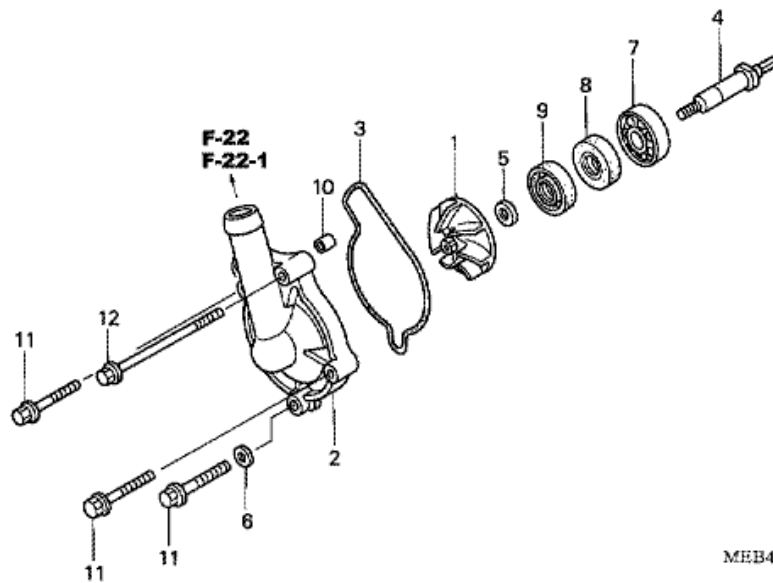

CRF450R CRF450R7 2007 ED

E-9 VATTENPUMP

MEB4-E0900B

FR. →

Nr	Artikelnummer	Beskrivning	Antal	Best. antal	Rep.antal	Pris SEK
1	19215-MEN-850	KOMPRESSORHJUL, VATTENPUMP	001	0	0	233,01
2	19221-MEN-850	SKYDD, VATTENPUMP	001	0	0	497,56
3	19226-MEB-670	PACKNING, VATTENPUMPSKYDD	001	0	0	31,91
4	19241-MEB-670	AXEL, VATTENPUMP	001	0	0	328,47
5	90447-KE1-000	BRICKA, FÖRSEGLING, 7MM	001	0	0	19,33
6	90463-ML7-000	BRICKA, FÖRSEGLING, 6,5MM	001	0	0	25,81
7	91001-KA4-003	LAGER, RADIAL KULRING, 12X28X7 (NTN)	001	0	0	125,99
8	91201-148-003	OLJEPACKNING, 12X22X5 (ARAI)	001	0	0	28,12
9	91211-MEN-A01	TÄTNING, VATTENPUMP	001	0	0	46,07
10	91320-KE1-000	DYMLING STIFT, 8X7	001	0	0	24,05
11	96001-06028-00	BULT, FLÄNS, 6X28	003	0	0	11,10
12	96001-06085-00	BULT, FLÄNS, 6X85	001	0	0	15,54