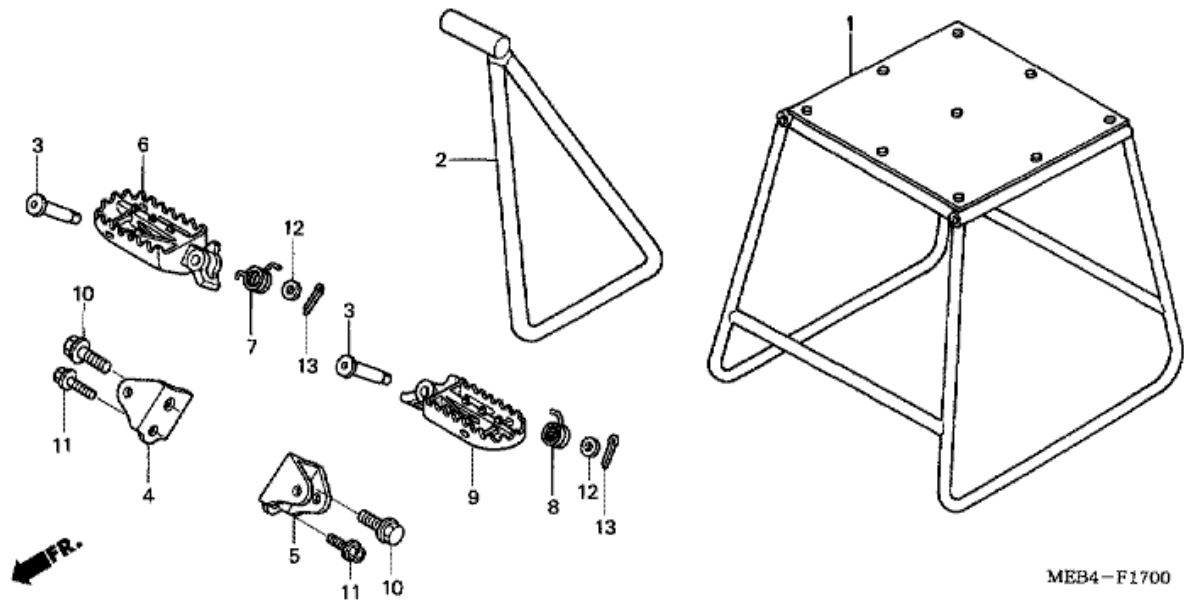

CRF450R CRF450R7 2007 ED

F-17 STÄLL/STEG

Nr	Artikelnummer	Beskrivning	Antal	Best. antal	Rep.antal	Pris SEK
1	50500-KA3-820	STÄLL KOMP., HUVUDENHET	(1)	0	0	1624,95
2	50530-KZ4-J40	BOM, SIDOSTÄLL	001	0	0	312,84
3	50603-KZ4-J40	STIFT SNEDSKUREN SKARV	002	0	0	30,06
4	50610-MEN-671	KONSOL , H. STEG	001	0	0	136,90
5	50611-MEN-671	KONSOL , V. STEG	001	0	0	136,90
6	50616-MEN-670	ARM, H. STEG	001	0	0	375,46
7	50617-KZ4-J40	FJÄDER, H. STEGRETUR	001	0	0	21,55
8	50618-KZ4-J40	FJÄDER, V. STEG RETUR	001	0	0	21,55
9	50642-MEN-670	ARM, V. STEG	001	0	0	375,46
10	90101-KZ4-J40	BULT, STEG, 12MM	002	0	0	44,03
11	90101-KZ3-J50	BULT, FLÄNS, 8X24	002	0	0	28,12
12	94102-08800	BRICKA, ENKEL, 8MM	002	0	0	3,61
13	94201-25150	STIFT SPLIT, 2.5X15	002	0	0	4,16