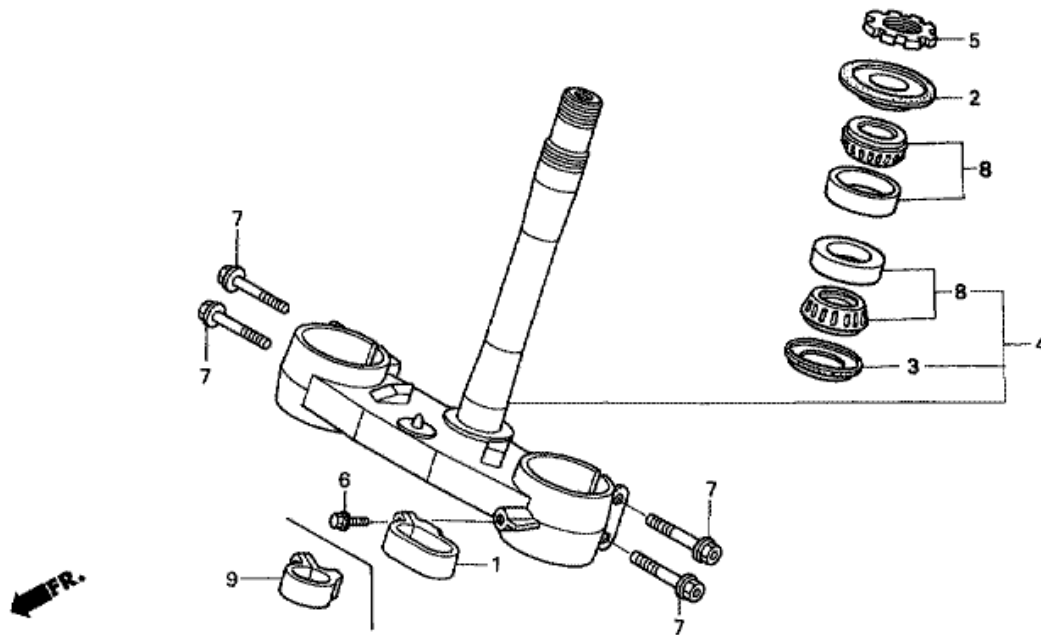

CRF450R CRF450R7 2007 ED

F-4 STYRSPINDEL

MEB4-F0400A

Nr	Artikelnummer	Beskrivning	Antal	Best. antal	Rep.antal	Pris SEK
2	53214-KZ3-861	DAMMTÄTNING, STYRHUVUD (ARAI)	001	0	0	48,66
3	53214-KZ4-701	DAMMTÄTNING, STYRHUVUD (ARAI)	001	0	0	47,73
4	53219-KRN-710	STYRE UNDERENHET, STYRNING	001	0	0	3969,64
5	53229-KZ4-J30	GÄNGA, STYRNING HUVUD TOPP	001	0	0	88,80
6	90106-MJ0-000	BULT, FLÄNS, 6X16	001	0	0	21,37
7	90107-KZ4-J40	BULT, FLÄNS, 8X45	004	0	0	35,43
8	91015-KZ4-701	LAGER, HUVUDRÖR (NTN)	002	0	0	265,57
9	45468-KS7-830	STYRNING, FR. BROMSSLANG	001	0	0	99,44