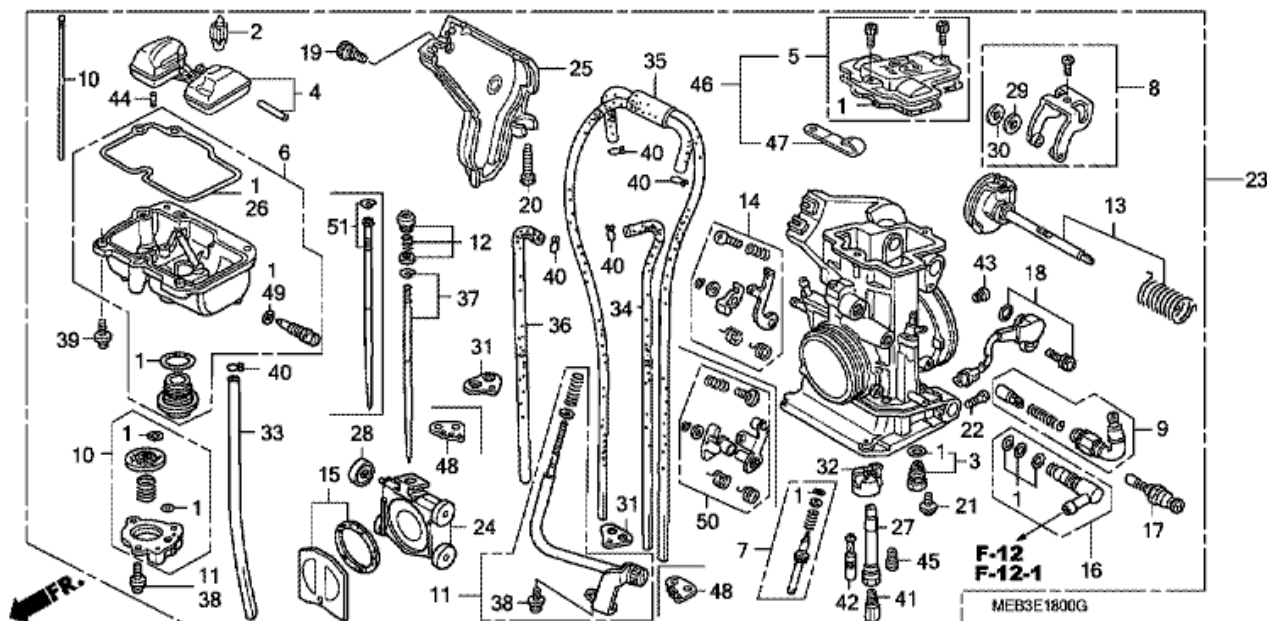

CRF450R CRF450R7 2007 ED

E-18 FÖRGASARE

Nr	Artikelnummer	Beskrivning	Antal	Best. antal	Rep.antal	Pris SEK
1	16010-MEN-851	PACKNINGSPAKET	001	0	0	208,40
2	16011-MEN-851	VENTIL, FLOTTÖR	001	0	0	267,60
4	16013-KRN-851	FLOTTÖRPAKET	001	0	0	318,76
5	16014-MEY-A11	TOPP	001	0	0	327,08
6	16015-MEN-A01	KAMMARPAKET, FLOTTÖR	001	0	0	646,02
7	16016-KSC-671	SKRUV A	001	0	0	215,34
8	16018-MEY-A11	ARMPAKET, LÄNK	001	0	0	151,98
9	16019-MEB-671	START, VARM	001	0	0	290,91
10	16021-MEN-A01	MEMBRANPAKET, PUMP	001	0	0	287,58
11	16028-MEN-A01	SKRUV B	001	0	0	275,74
12	16029-MEY-A11	SKRUV, MUNSTYCKE NÅL	001	0	0	94,72
13	16032-MEN-E01	AXEL, GAS	001	0	0	615,87
15	16037-MEB-671	VENTIL, FRIBÄRANDE	001	0	0	1106,39
16	16038-KRN-671	LED, BRÄNSLE	001	0	0	262,79
17	16046-MEB-671	VENTIL, STARTMOTOR	001	0	0	375,46
18	16060-MEB-671	SENSOR, GAS	001	0	0	879,95
19	16080-HP1-601	BULT, KÅPA	001	0	0	69,56
22	16083-MEB-671	SKRUV, KONISKT	001	0	0	13,41
23	16100-MEN-E02	FÖRGASARE (FCR09B A)	001	0	0	10806,22
24	16112-MEY-A11	VENTIL, GAS	001	0	0	2133,70
25	16157-MEN-A01	SKYDD, GAS	001	0	0	156,60
26	16163-MEB-671	PACKNING, FLOTTÖRKAMMARE	001	0	0	149,02
27	16165-MEN-A01	HÅLLARE, MUNSTYCKE NÅL	001	0	0	99,16
28	16172-MEB-671	RULLE	001	0	0	82,60
29	16177-MEB-671	BRICKA, ENKEL (PO)	001	0	0	12,21
30	16178-MEB-671	BRICKA, ENKEL (SUS)	001	0	0	16,37
32	16185-MEN-671	PLÅT, BUFFERT	001	0	0	95,83
33	16196-MEN-851	RÖR, ÖVERFLÖDE	001	0	0	81,03
34	16197-MEB-671	RÖR, LUFTVENTIL	001	0	0	73,63
35	16198-MEB-671	RÖR KOMP., LUFTVENTIL	001	0	0	88,34